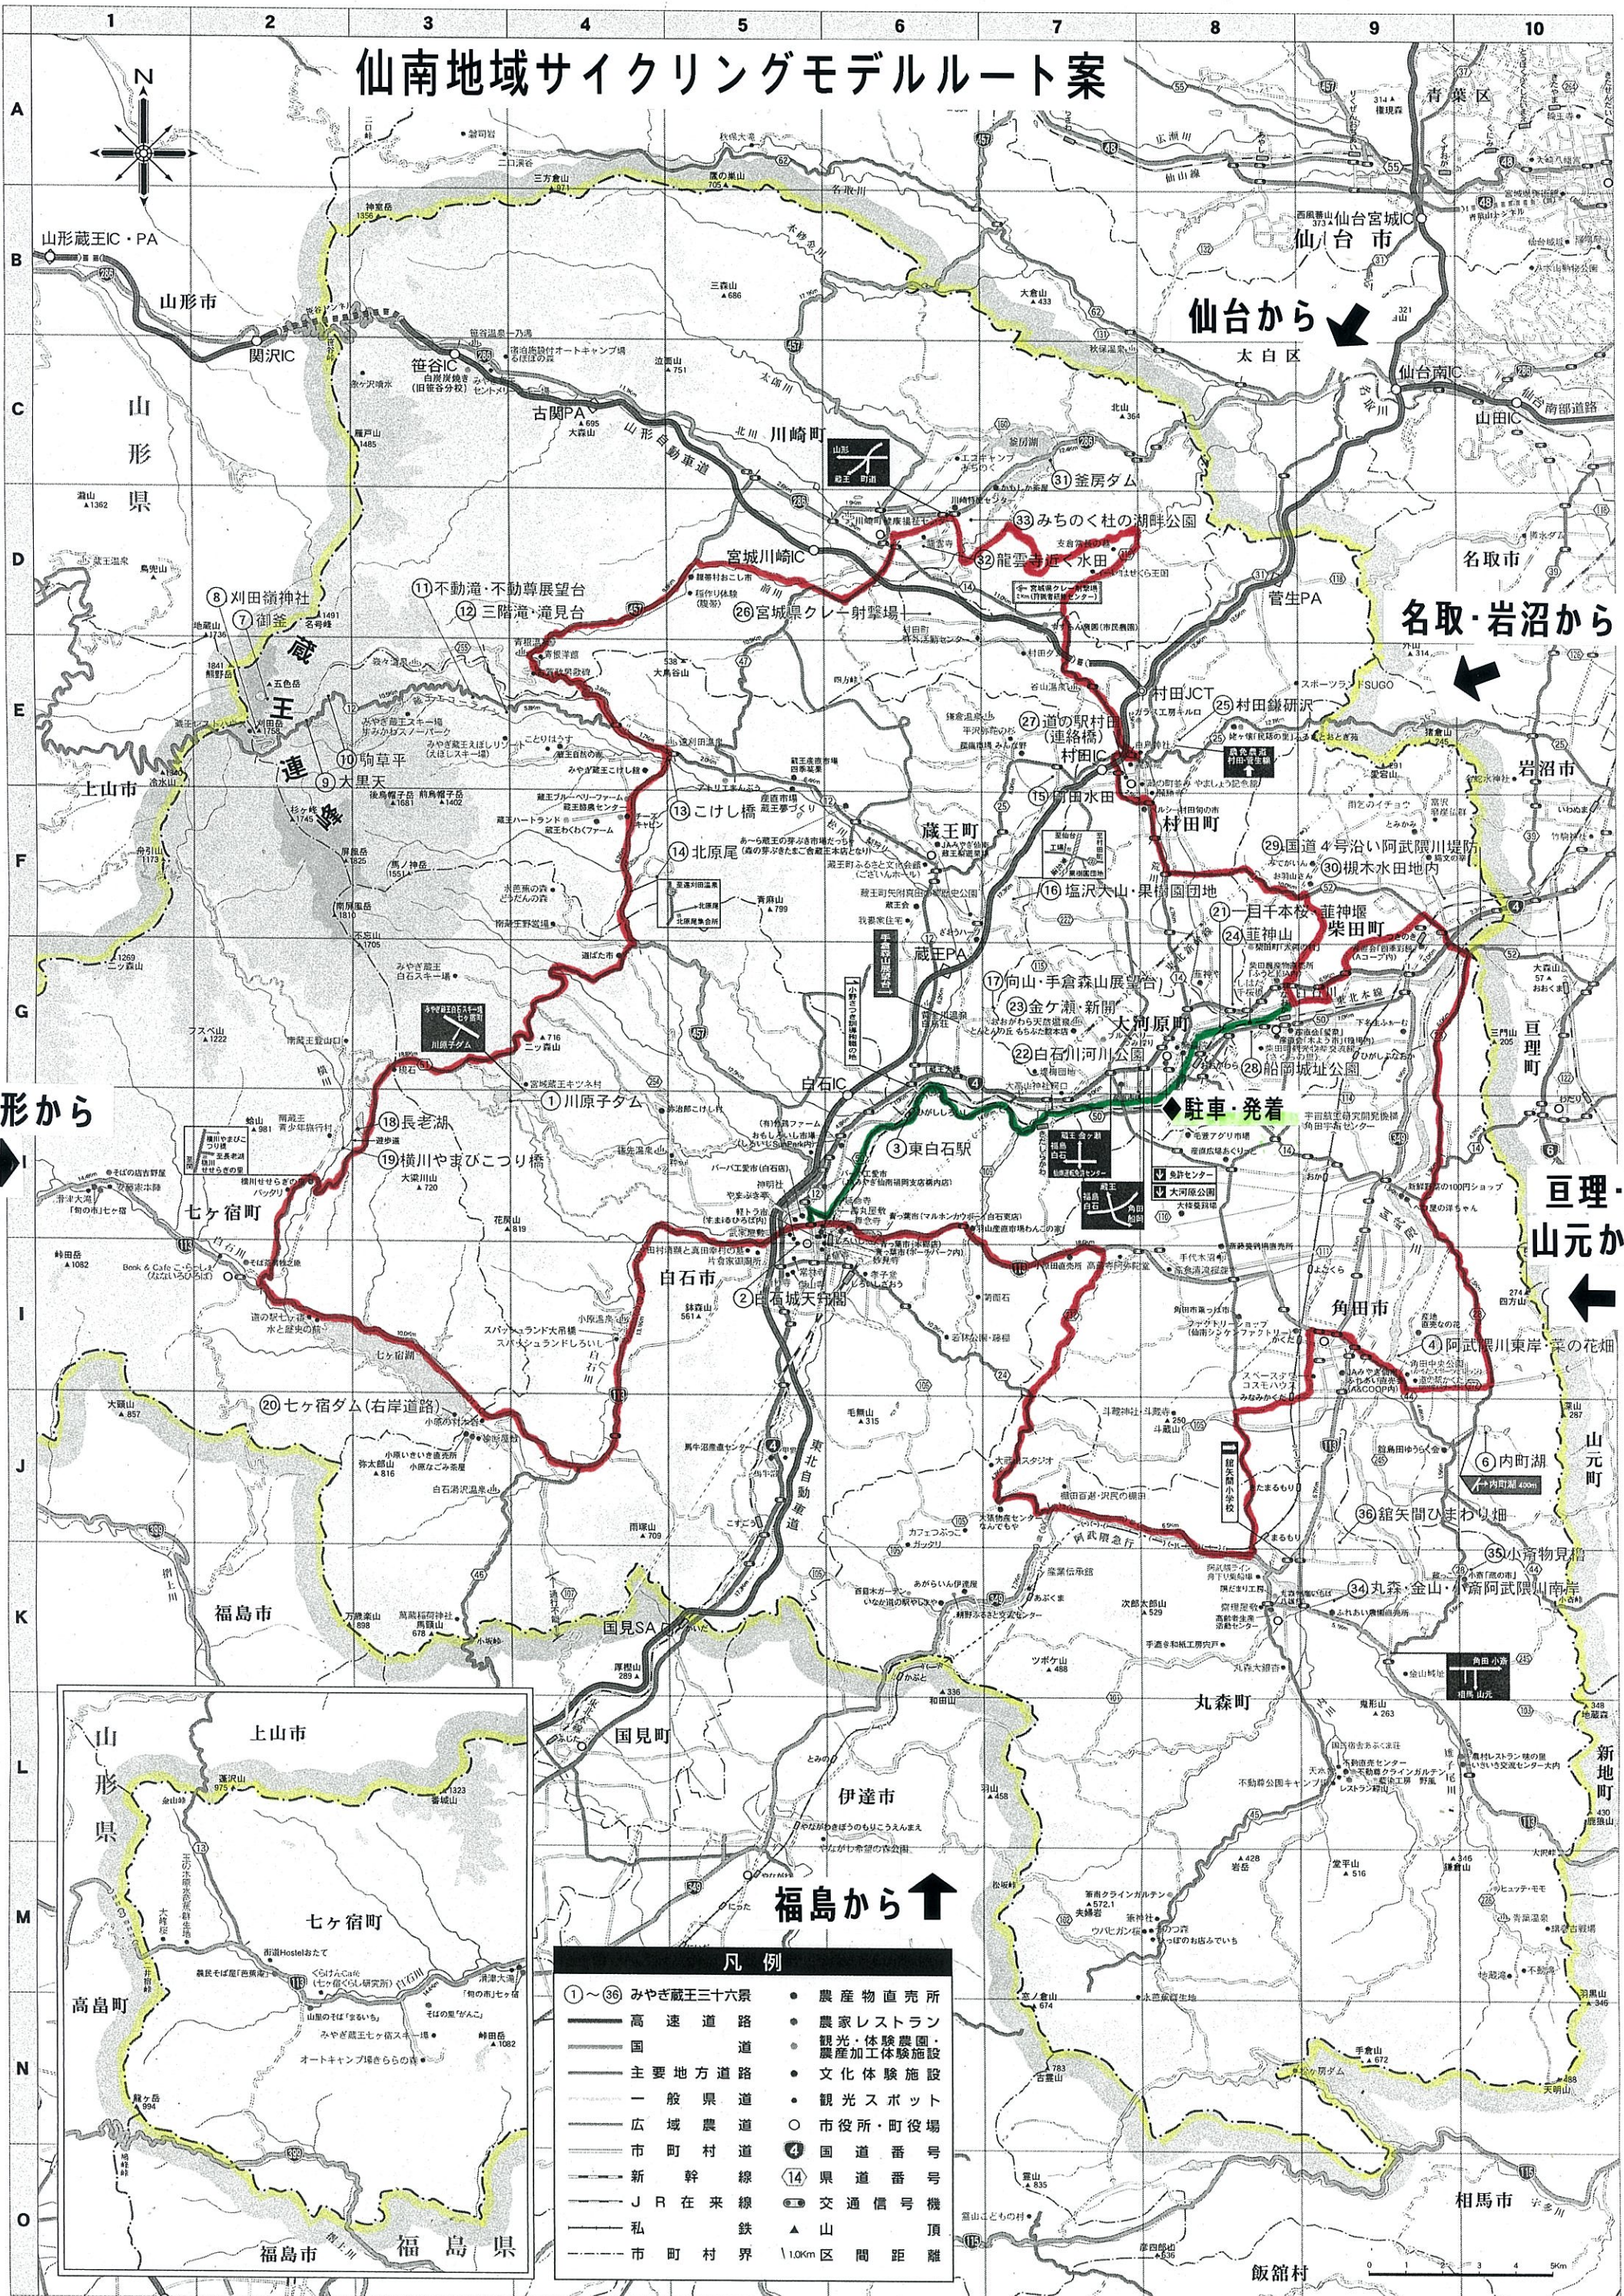

# 仙南地域サイクリングモデルルート案

山形から  
→

仙台から  
↓

名取・岩沼から  
←

巨理・山元から  
←

福島から  
↑

凡例	
①～③⑥	みやぎ蔵王三十六景
—	高速道路
—	国道
—	主要地方道路
—	一般県道
—	広域農道
—	市町村道
—	新幹線
—	JR在来線
—	私鉄
—	市町村界
●	農産物直売所
●	農家レストラン
●	観光・体験農園・農産加工体験施設
●	文化体験施設
●	観光スポット
○	市役所・町役場
④	国道番号
⑭	県道番号
Ⓜ	交通信号機
▲	山頂
1.0km	区間距離