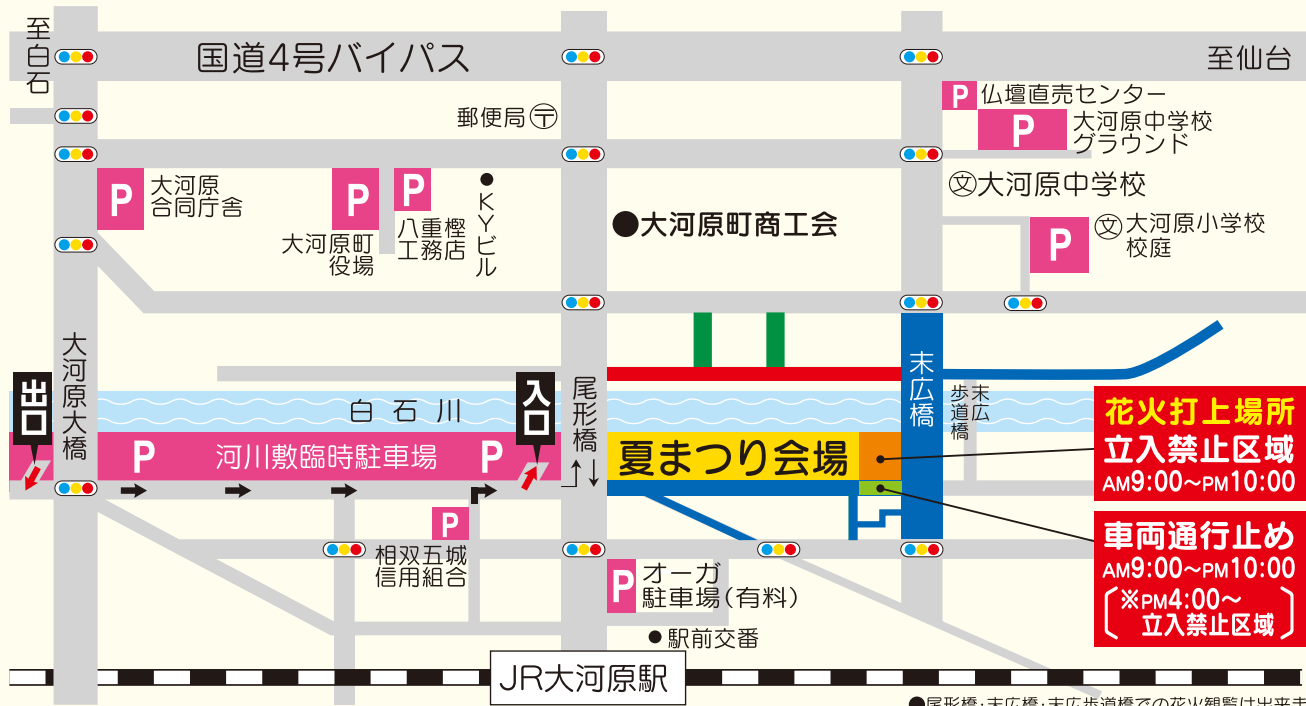

おおがわら夏まつり会場及び駐車場のご案内

**花火打上場所
立入禁止区域**
AM9:00~PM10:00

車両通行止め
AM9:00~PM10:00
〔※PM4:00~
立入禁止区域〕

- P 駐車場
- 立入禁止区域 PM4:00~PM10:00
- 車両通行止め区間 PM4:00~PM10:00
- 車両通行止め区間 PM6:30~PM10:00

- 尾形橋・未広橋・未広歩道橋での花火観覧は出来ません。
- 立入禁止区域には絶対入らないで下さい。
- 会場周辺は全面駐車禁止です。(花火打上げ時間帯)
- 大中グラウンド、大小校庭はグラウンドの状態により使用できない場合があります。

開催日 8月10日(土) ※雨天の場合11日に順延