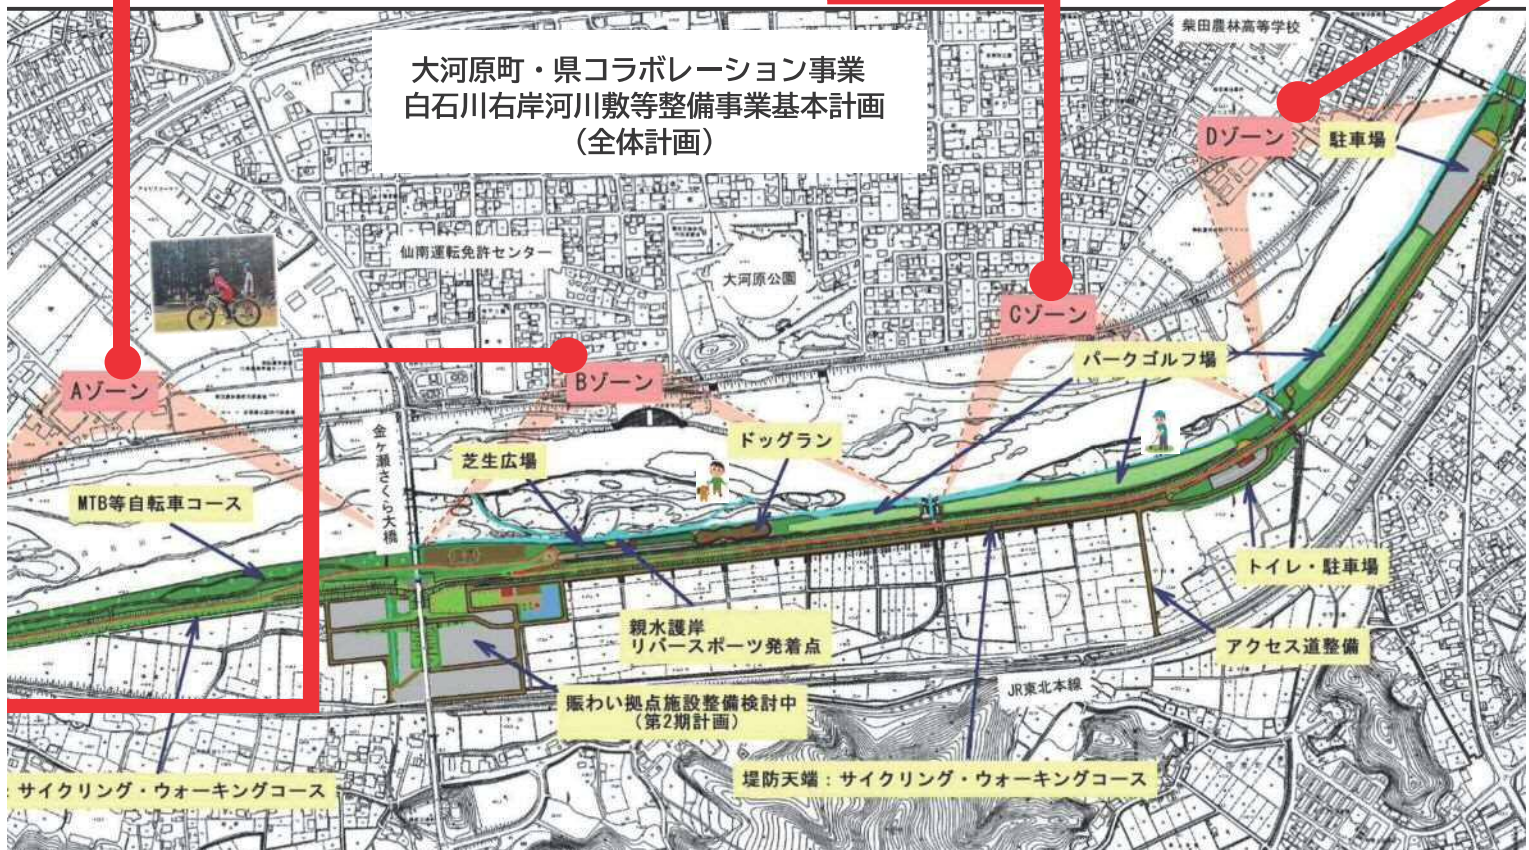

レクリエーション拠点に！

一目千本桜もすぐ近く♪

C ゾーン スポーツ・体力向上ゾーン

- **パークゴルフ場** **令和4年度整備予定** ※
要望が多いパークゴルフ場とします。当面は18ホールで整備します。
- **休憩スペース** **令和3年度完成予定**
サイクリング・ウォーキングロード、河川敷利用者の休憩スペース（トイレ・駐車場）を整備します。
- **花の修景スペース** **令和4年度整備予定** ※
パークゴルフの周囲等に花の修景スペースを確保します。

令和4年度
整備予定

パークゴルフ場（イメージ）

白石川右岸堤防全体 （おおがわら桜ライン）

大河原大橋からの堤防天端全体がサイクリング・ウォーキングコースとして整備されます。蔵王連峰と白石川を眺めながら散歩やサイクリングを楽しめます。

令和3年度
完成予定

プラス情報！

「おおがわら桜ライン」が紹介されている「みやぎ仙南サイクリングガイド」を無料配布しています！

商工観光課 ☎ 53-2659

ダウンロード用QRコード

D ゾーン 水と花の広場ゾーン

- **多目的広場** **令和4年度整備予定** ※
さくらまつりなどのイベント時に臨時駐車場としても使用できる多目的広場とします。

大河原町・県コラボレーション事業 白石川右岸河川敷等整備事業基本計画 （全体計画）

※ B・C・Dゾーンについては、現在、県が造成中ですが、工事の進捗によりスケジュールが変更になる場合があります。

NEW SPOT

白石川右岸河川敷が

A ゾーン アクティブバイクゾーン

- ①パンストラック (トラックコース)
- ②スキルアップエリア (練習用)
- ③休憩スペース
- ④ランニングバイクエリア (アッパダウン付きコース)
- ⑤ショートトラック (本格派コース)

令和3年度
完成予定

自然豊かな広大な土地と、立木等を活用し、MTB や BMX、キッズバイクなど、自転車活用スペースとして整備します。ロングライドコースや駐車場も完備！