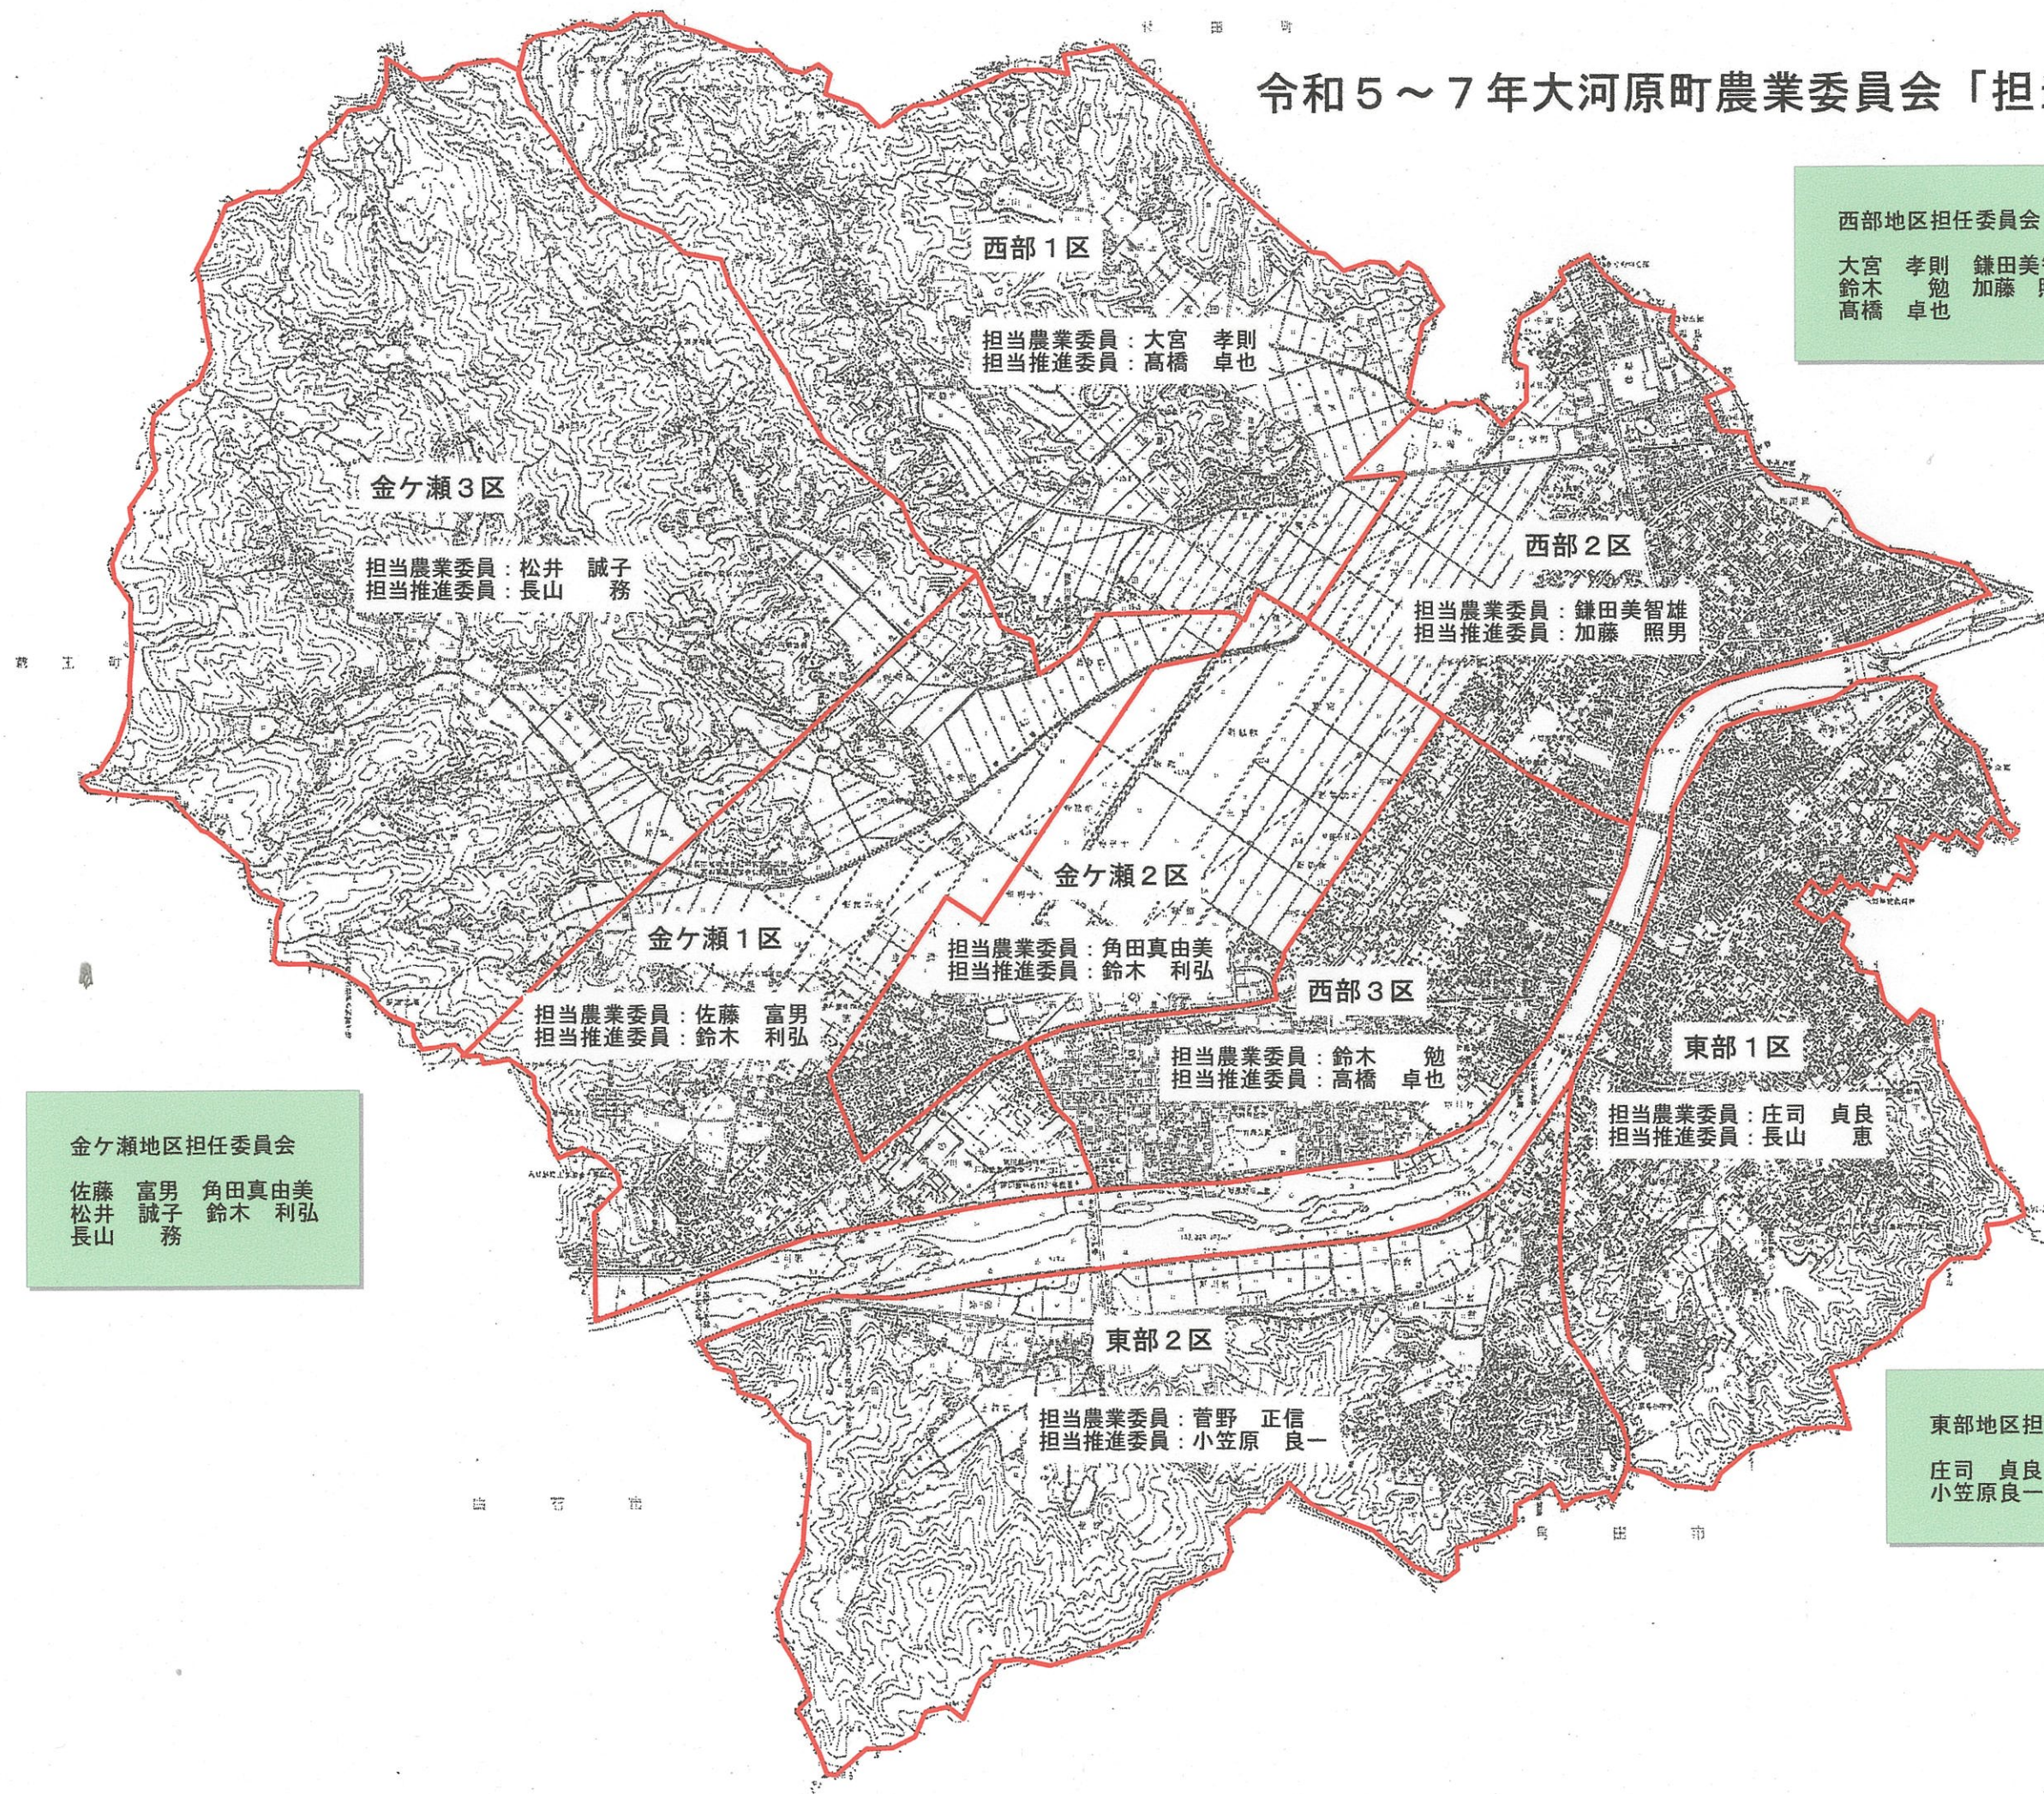

令和5～7年大河原町農業委員会「担当区域図」

西部地区担任委員会
大宮 孝則 鎌田美智雄
鈴木 勉 加藤 照男
高橋 卓也

金ヶ瀬地区担任委員会
佐藤 富男 角田真由美
松井 誠子 鈴木 利弘
長山 務

東部地区担任委員会
庄司 貞良 菅野 正信
小笠原良一 長山 恵

西部1区

担当農業委員：大宮 孝則
担当推進委員：高橋 卓也

西部2区

担当農業委員：鎌田美智雄
担当推進委員：加藤 照男