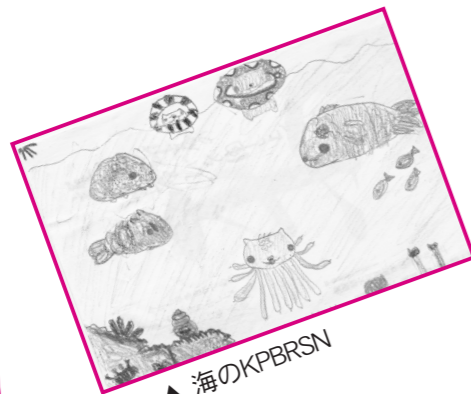

しゅんすけ

海のKPBRSN