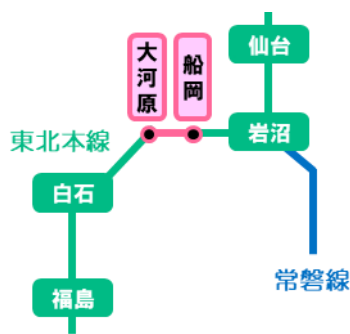

【下り】

種別	普通	普通	普通	普通	普通	普通	普通	普通	普通
始発	大河原	白石	白石	白石	白石	白石	白石	白石	白石
大河原発	9:53	10:11	10:30	11:08	11:31	12:08	12:32	13:06	13:29
船岡着	9:56	10:14	10:33	11:11	11:34	12:11	12:35	13:09	13:32
岩沼着	10:07	10:24	10:43	11:21	11:45	12:21	12:46	13:20	13:42
仙台着	10:29	10:45	11:04	11:43	12:06	12:43	13:08	13:41	14:04
記事									

種別	臨時普通	普通	普通	臨時普通	普通	普通	臨時普通
始発	大河原	白石	白石	大河原	白石	白石	大河原
大河原発	13:51	14:08	14:32	14:49	15:07	15:33	15:45
船岡着	13:56	14:11	14:35	14:54	15:10	15:36	15:50
岩沼着	14:07	14:22	14:45	15:07	15:20	15:46	16:02
仙台着	14:28	14:43	15:07	15:28	15:42	16:07	16:26
記事	運転日 4/4.5 11.12			運転日 4/4.5 11.12			運転日 4/4.5 11.12

- ・ 2026年3月23日現在の時刻です。変更となる場合があります。
- ・ 掲載の画像はすべてイメージです。

【参考】 路線図（主な駅のみ掲載）

白石川堤 一目千本桜