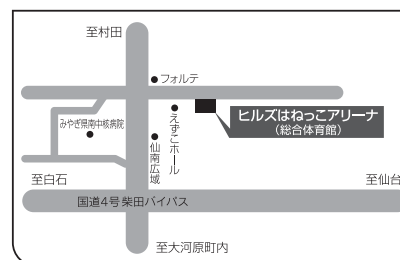

大河原のざっとむかし 販売中

「むかしむかし」で始まる昔話は、誰でも一度は読んだり聞いたりはあることでしょう。

大河原町や仙南地方に伝わる民話や伝説が25話掲載させている「大河原のざっとむかし」を家族皆さんで読んでみませんか。

1冊 1,000円
販売窓口：生涯学習課(中央公民館内)

観音信仰とわが郷土の観音さん 販売中

元文化財保護委員鈴木吉之助氏が、郷土の観音信仰について解説。綿密な調査による貴重な資料。

1冊 500円
販売窓口：生涯学習課(中央公民館内)

大河原の史跡見て歩き 販売中

元町史編集委員平間喜栄先生執筆の町内史跡紹介図書の決定版

【主な収録内容(抜粋)】

- 一、上谷横穴古墳群 「エソ穴」実は墓穴
- 三、嶋館神社 神社創建は鎌倉時代以前 -数少ない前方後円墳の遺構-
- 五、小山田城 伊達家の武将、小山田筑前頼定の城
- 十、葦神山 その景観抜群 山は溶岩の塊 -周囲は古戦場の跡-
- 十九、仙台の大河原町 政宗に従い移住した足軽の町
- 二十八、吉祥山繁昌院 阿弥陀如来は国宝級 -坐禅堂も県下有数-

1冊 1,300円
販売窓口：生涯学習課(中央公民館内)

生涯学習施設案内

大河原町教育委員会 生涯学習課
大河原町中央公民館
〒989-1241
宮城県柴田郡大河原町字町196
TEL 0224-53-2758 (生涯学習課)
TEL 0224-53-4050 (中央公民館)
FAX 0224-53-4051 (共通)

ヒルズはねっこアリーナ
(総合体育館)
〒989-1267
宮城県柴田郡大河原町字小島1-7
TEL 0224-53-1010
FAX 0224-51-1073