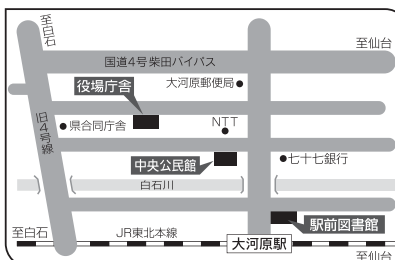

大河原のざっとむかし 販売中

「むかしむかし」で始まる昔話は、誰でも一度は読んだり聞いたりはあることでしょう。

大河原町や仙南地方に伝わる民話や伝説が25話掲載させている「大河原のざっとむかし」を家族皆さんで読んでみませんか。

1冊 1,000円
販売窓口：生涯学習課(中央公民館内)

観音信仰とわが郷土の観音さん 販売中

元文化財保護委員鈴木吉之助氏が、郷土の観音信仰について解説。綿密な調査による貴重な資料。

1冊 500円
販売窓口：生涯学習課(中央公民館内)

大河原の史跡見て歩き 販売中

元町史編集委員平間喜栄先生執筆の町内史跡紹介図書の決定版

【主な収録内容(抜粋)】

- 一、上谷横穴古墳群 「エソ穴」実は墓穴
- 三、嶋館神社 神社創建は鎌倉時代以前 -数少ない前方後円墳の遺構-
- 五、小山田城 伊達家の武将、小山田筑前頼定の城
- 十、葦神山 その景観抜群 山は溶岩の塊 -周囲は古戦場の跡-
- 十九、仙台の大河原町 政宗に従い移住した足軽の町
- 二十八、吉祥山繁昌院 阿弥陀如来は国宝級 -坐禅堂も県下有数-

1冊 1,300円
販売窓口：生涯学習課(中央公民館内)

生涯学習施設案内

大河原町教育委員会 生涯学習課
大河原町中央公民館
〒989-1241
宮城県柴田郡大河原町字町196
TEL 0224-53-2758 (生涯学習課)
TEL 0224-53-4050 (中央公民館)
FAX 0224-53-4051 (共通)

ヒルズはねっこアリーナ
(総合体育館)
〒989-1267
宮城県柴田郡大河原町字小島1-7
TEL 0224-53-1010
FAX 0224-51-1073