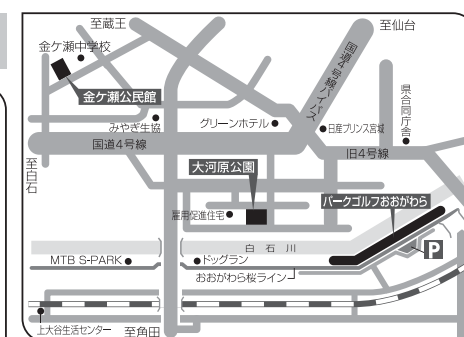

大河原町金ヶ瀬公民館
〒989-1224
宮城県柴田郡大河原町金ヶ瀬字原88
TEL 0224-52-6635 FAX 0224-52-6736

大河原公園 町営テニスコート・多目的広場
〒989-1221
宮城県柴田郡大河原町字緑町30
TEL 0224-53-8780 (管理室)

東北環境整備パークゴルフおおがわら
〒989-1201
宮城県柴田郡大河原町大谷字中川原43
TEL・FAX 0224-87-6888

令和7年度 大河原町生涯学習ガイド

5 ページの申込書に記入のうえ、お申し込みください(複数申し込まれる場合、コピーしてお使いください。)
申込書は、直接各施設にお持ちください。

中央公民館

大河原町字町196 TEL (0224)53-4050

◆申込期間 4月23日(水)から 平日午前9時～午後5時
すべて先着順(電話・FAXでの申込不可)

※受講希望者が少ない場合、中止することがあります。
※講座申込後のキャンセルが多くなっておりますので、申込の際は予定のご確認をお願いします。

中央公民館の
講座予約ページはこちら

中公 ヨーガ講座

ヨーガで心身ともに健康になりませんか?
何歳でも無理なく参加いただけます。

●募集人数 10人
日時：5/13(水)・5/20(水)・
5/27(水)・6/3(水)
10:00～11:40
会場：中央公民館
対象：町民のかた

中公 ベビーマッサージ教室
(愛着や絆が深まるタッチセラピー)

スキンシップを通してお子さんとの絆を深めながら、一緒にリラックスしませんか?

●募集人数 親子5組
日時：6/20(金) 10:00～11:40
会場：中央公民館
対象：町内在住の0歳児(2か月以降)
お子さんと保護者

中公 自宅でできるセルフケア講座
高齢者向け事業

自宅で簡単にできる、大人の小顔セルフケアと頭皮ケアをします。

●募集人数 20人
日時：6/11(水)
10:00～11:00
会場：中央公民館
対象：60歳以上の町民のかた

中公 おおがわら歴史学講座
大河原宿の発展～江戸時代の奥州街道～

歴史を通して町の隠れた魅力を学びます。
今回は、大河原町の江戸時代について学びます。

●募集人数 20人
日時：8/7(木) 13:30～15:30
会場：中央公民館
対象：町民のかた
講師：小野 公禎 先生

中公 みやぎの郷土料理講座 笹巻き

端午の節句に作られる、伝統的な保存食の笹巻き等を作ります。

●募集人数 18人
日時：5/18(日)
10:00～13:00
会場：中央公民館
対象：町民のかた
費用：1,000円程度

中公 みやぎの郷土料理講座 ずんだおぼぎ

お盆やお彼岸に備えて、ずんだおぼぎ等を作ります。
ずんだは豆をすりこぎで潰すところから作ります。

●募集人数 18人
日時：7/13(日)
10:00～13:00
会場：中央公民館
対象：町民のかた
費用：1,000円程度

中公 わくわく親子昆虫教室 子ども向け事業

年恒例の親子昆虫教室! 昆虫採集を3回行うほか、標本作りを行います。昆虫が大好きな人、昆虫の勉強をしたい人、昆虫に興味を持った人は、ぜひ参加してみてください!

●募集人数 親子10組
日時：① 5/17(土) 9:00～12:00 蝶採集
② 6/22(日) 18:30～20:30 ホタル観察・夜間昆虫採集
③ 7/27(日) 8:30～15:00 甲虫採集・飼育についての講話・標本作り

場所：中央公民館、小山田、大高山遊歩道、他
対象：町内在住の小学生の親子(現地まで自家用車で移動できるかた)
費用：1,400円程度(材料代、保険等)