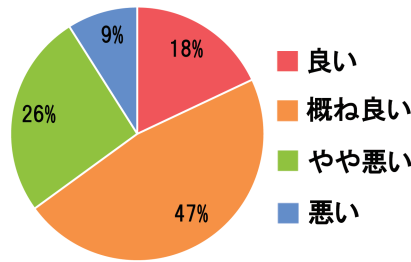

おおがわら千本桜スポーツパーク(賑わい交流拠点施設)の整備に対する

ご意見・ご感想ありがとうございます。

令和6年6月22日に大河原町役場と金ヶ瀬公民館を会場に開催しました住民懇談会には、多くの皆様にお集まりいただきありがとうございました。また、ホームページ等で募集しておりますアンケート調査にご意見やご感想をお寄せいただきありがとうございます。施設の整備内容や災害時の対応等、頂戴しました様々なご意見等は、取りまとめを行い今後の施設整備の参考にさせていただきます。

引き続き「おおがわら千本桜スポーツパークを活用した Well-Being なまちづくり」の実現を目指して施設整備に取り組んでまいりますので、ご理解とご協力をよろしくお願いいたします。

アンケート調査結果

※アンケート調査結果（ホームページ 54 件、住民懇談会 43 件）は、R6.7.1 現在で集計を行っています。すべての調査結果が施設整備に反映されるものではありませんので、ご了承ください。

アンケート回答者の年代

モデルプランの印象

モデルプランの他に希望する設備

希望する施設運営内容

- スポーツ施設等を活用したイベント開催
- 野菜等の産直市場
- バーベキューの食材販売、用具レンタル
- スポーツショップ等の販売会
- その他

その他の意見・感想

※賑わい交流拠点施設整備に対するご意見、ご感想の内容を整理し掲載しています。

【希望する施設】

遊具	スポーツ施設	その他の施設
・屋根付き遊具 ・未就学児用遊具 ・噴水広場 ・大型複合遊具	・健康遊具 ・室内遊具 ・ふわふわドーム	・サッカーグラウンド ・スラックライン ・トレーニング施設 ・高齢者スポーツ施設 ・夜間照明付き各スポーツ施設 ・全天候型運動施設
	・温水プール ・リバースポーツ ・野球場 ・卓球場	・キャンプ場 ・温泉 ・全天候型ドッグラン ・風力、太陽光発電 ・ペット入店可能なカフェ ・子供向け職業体験施設
		・屋内多目的広場 ・飲食スペース ・地場産品販売所 ・授乳室やおむつ交換所 ・カラオケ

【施設に対する感想等】

遊具	その他
・近隣に屋内遊具があるため、屋外遊具を整備 ・幼児用遊具と児童用遊具が分かれていて安心	・家族で利用可能な施設が多く嬉しい ・幼児から高齢者まで各年代が楽しめる施設整備 ・施設整備後の活用方法が重要 ・音響施設や Wi-fi 設備の整備 ・施設周辺の安全な交通環境の整備 ・樹木を植栽し、木陰を多く作る ・水害対策を行ってほしい ・町民の施設利用料金の値引き ・維持管理費の縮減を ・ターゲットを絞り、ここにしかない施設が必要
スポーツ施設	
・3×3、フットサルコートは近隣にないので魅力的 ・全国大会を開催できるような規模の施設整備が必要 ・夜間の利用を見込んだ利用時間の設定 ・各スポーツ施設のスクール、イベントの開催 ・コートや道具の適切な整備 ・スケボーパークの整備は1箇所 ・アーバンスポーツ施設は、需要や素人が使えるか疑問