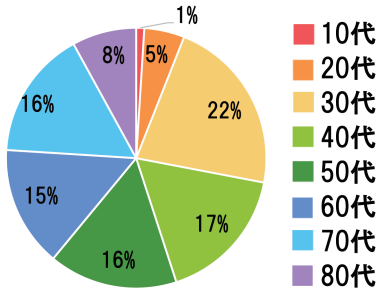

引き続き「おおがわら千本桜スポーツパークを活用した Well-Being なまちづくり」の実現を目指して施設整備に取り組んでまいりますので、ご理解とご協力をよろしくお願いいたします。

アンケート調査結果

※アンケート調査結果（ホームページ 54 件、住民懇談会 43 件）は、R6.7.1 現在で集計を行っています。すべての調査結果が施設整備に反映されるものではありませんので、ご了承ください。

アンケート回答者の年代