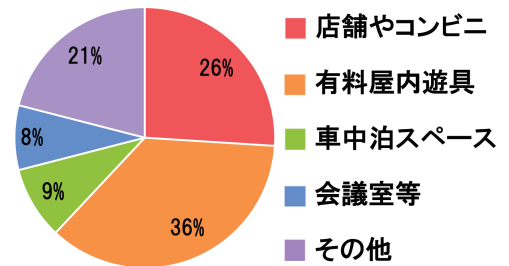

モデルプランの他に希望する設備