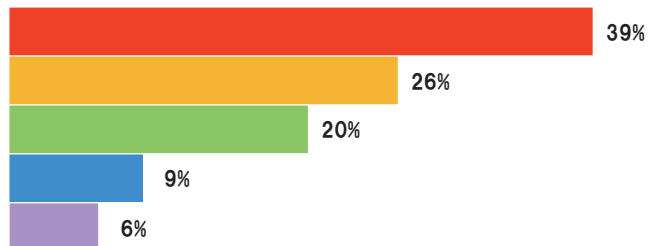

モデルプランの印象

モデルプランの他に希望する設備

希望する施設運営内容

- スポーツ施設等を活用したイベント開催
- 野菜等の産直市場
- バーベキューの食材販売、用具レンタル
- スポーツショップ等の販売会
- その他

その他の意見・感想

※賑わい交流拠点施設整備に対するご意見、ご感想の内容を整理し掲載しています。

【希望する施設】

遊具	スポーツ施設	その他の施設
<ul style="list-style-type: none"> ・屋根付き遊具 ・未就学児用遊具 ・噴水広場 ・大型複合遊具 	<ul style="list-style-type: none"> ・健康遊具 ・室内遊具 ・ふわふわドーム 	<ul style="list-style-type: none"> ・サッカーグラウンド ・スラックライン ・トレーニング施設 ・高齢者スポーツ施設 ・夜間照明付き各スポーツ施設 ・全天候型運動施設
	<ul style="list-style-type: none"> ・温水プール ・リバースポーツ ・野球場 ・卓球場 	<ul style="list-style-type: none"> ・キャンプ場 ・温泉 ・全天候型ドッグラン ・風力、太陽光発電 ・ペット入店可能なカフェ ・子供向け職業体験施設
		<ul style="list-style-type: none"> ・屋内多目的広場 ・飲食スペース ・地場産品販売所 ・授乳室やおむつ交換所 ・カラオケ