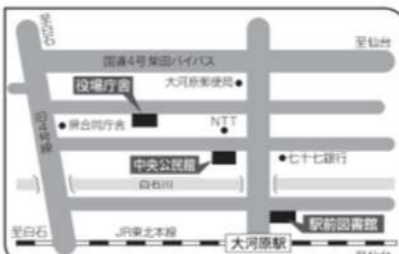

大河原のざっとむかし

販売中

「むかしむかし」で始まる昔話は、誰でも一度は読んだり聞いたりはしたことはあることでしょう。

大河原町や仙南地方に伝わる民話や伝説が25話掲載されている「大河原のざっとむかし」を家族皆さんで読んでみませんか。

1冊 1,000円
販売窓口: 生涯学習課(中央公民館内)

観音信仰とわが郷土の観音さん

販売中

元文化財保護委員鈴木吉之助氏が、郷土の観音信仰について解説。綿密な調査による貴重な資料。

1冊 500円
販売窓口: 生涯学習課(中央公民館内)

大河原の史跡見て歩き

販売中

元町史編集委員平岡喜栄先生執筆の町内史跡紹介図書の決定版

【主な収録内容(抜粋)】

- 一、上谷横穴古墳群 「エソ穴」実は罅穴
- 三、嶋館神社 神社創建は鎌倉時代以前 - 数少ない前方後円墳の遺構 -
- 五、小山田城 伊達家の武将、小山田筑前頼定の城
- 十、葦神山 その景観 葦山は溶岩の塊 - 周囲は古戦場の跡 -
- 十九、仙台の大河原町 政宗に従い移住した足軽の町
- 二十八、吉祥山繁昌院 阿弥陀如来は国宝級 - 坐禅堂も県下有数 -

1冊 1,300円
販売窓口: 生涯学習課(中央公民館内)

生涯学習施設案内

大河原町教育委員会 生涯学習課
大河原町中央公民館
〒989-1241
宮城県柴田郡大河原町字町196
TEL 0224-53-2758 (生涯学習課)
TEL 0224-53-4050 (中央公民館)
FAX 0224-53-4051 (共通)

ヒルズはねっこアリーナ
(大河原町総合体育館)
〒989-1267
宮城県柴田郡大河原町字小島1-7
TEL 0224-53-1010
FAX 0224-51-1073