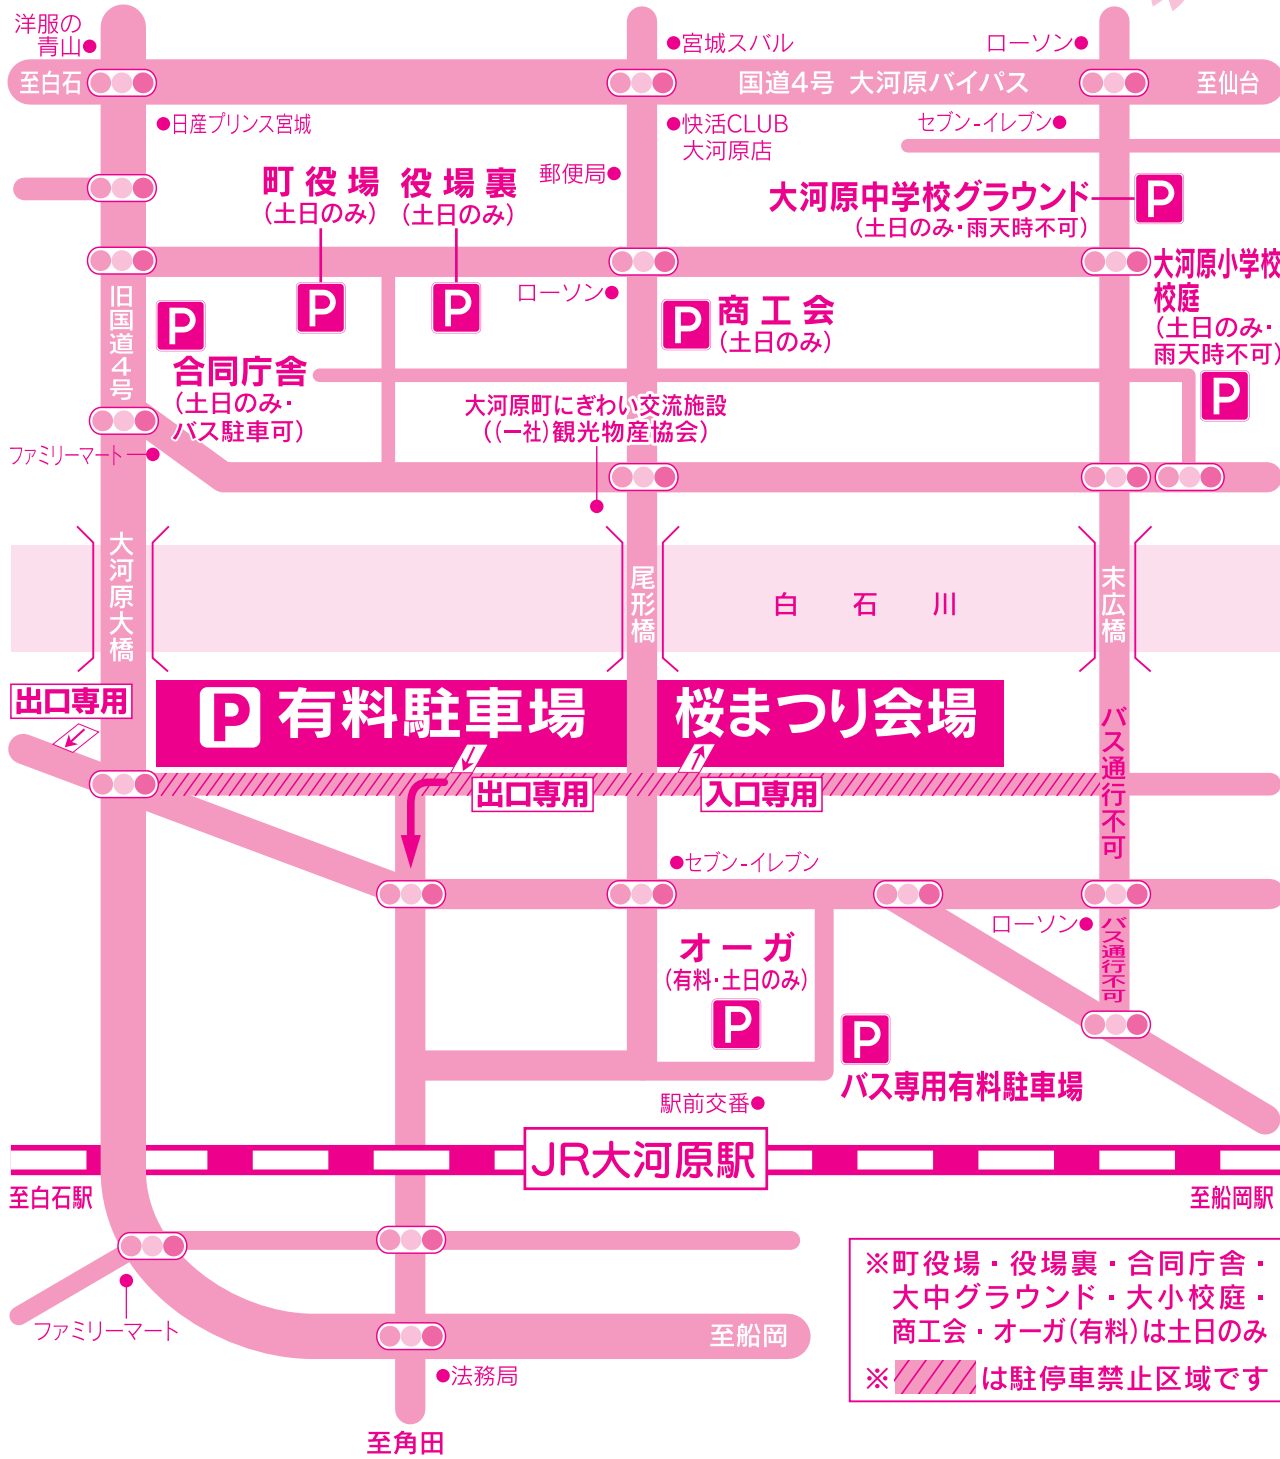

桜まつり案内図

※町役場・役場裏・合同庁舎・大中グラウンド・大小校庭・商工会・オーガ(有料)は土日のみ
※ は駐停車禁止区域です

【桜まつり協力金】 会場駐車場/1台 500円 桜まつり協力金として、桜樹の保護保存・環境・駐車場整備等に使用いたしますので、ご理解とご協力をお願い致します。 ※一度場内を出ますと無効となります。 ※駐車場および桜まつり会場内の事故・盗難等についてはその責任は負いません。	駅前バス専用駐車場 中型・マイクロバス/1台 3,000円 大型バス/1台 5,000円

桜まつり協賛事業所名簿

大ぼんぼり協賛

【祖父 高山開治郎 櫻への想いを千年先へ】 高山 信行・洋子 高山開治郎菩提寺 最勝院 ㈱八重樫工務店 ㈱鈴重工業 ㈱太田工業 ㈱菅野工務店	大河原町建設職組合・宮建国保大河原支部 アイリスオーヤマ(株) ㈱モトキ オーガ(駅前再開発ビル) ㈱菓匠三全 とんとんの丘もちぶた館(株)ヒルズ おおがわら天然温泉いい湯 ㈱友樹運輸	大河原町水道工事協会 大河原ロータリークラブ 靴のサッシュ 三菱重工冷熱(株) 一歩、一歩和洋亭ぶざん N T T 東日本 ワート スナジー(株) 税理士法人 原田会計事務所	さくらの杜 整骨院 仙南法人会 大河原支部 ドコモショップ大河原かながせ店 大誠運輸(株) ㈱丸山商会 ㈱トスネット ジェットインターネット(株)

ライトアップ協賛

パーラーセントラル大河原店 ㈱洪良建材店 ㈱新日電業商会 ㈱レマン	朝日工業(株) ㈱津田印刷 Miriz ㈱トスネット	さくま青果 ㈱仙台グランド警備 ㈱サトー商会 大河原店 ワート スナジー(株)	サクラクリーン 日産プリンス宮城販売(株)大河原店 アイリスオーヤマ(株) ㈱タカヤ

ぼんぼり協賛

㈱鈴木製材所 齋藤豊店 パーラーピクウェーブII(㈱ケイホク) 富士沢工業(株) ㈱さくら設備 ㈱オガタ内装 ㈱カンノ広芸 フロム観光(株) ㈱やえがし工務店 JAみやぎ仙南農業協同組合大河原支店 七十七銀行大河原支店 仙台銀行大河原支店 仙南信用金庫大河原支店 東北労働金庫大河原支店 相双五城信用組合大河原支店 大河原駅前商店会 ㈱タダノ 海子カーテン 総合衣料センター ひらま ㈱斎藤自動車 ㈱オリエント警備保障 サトウ通販 東洋殖産(株) 仙南観光タクシー(株) ㈱馬上山まぼこ店 第一通信建設(株) 旬菜 高橋武税理士事務所 ㈱タカヤ 甘糟医院 ㈱斎藤工務店 ㈱武藤工務店 我妻電気事務所 としみ歯科クリニック ㈱ピュアスポーツ仙南スイミング	和の台所なだまん 三友工業(株) 酒のあいん タカセイ 八島時計メガネ店 ㈱石川菓子店 衣料センター ホンダ ㈱高城建材店 だてや商店 ㈱大徳呉服店 太平ビルサービス(株) ㈱鈴由 ホルモン屋 たまりば ㈱菓子匠 喜多屋 ㈱エクセレントショップサイトー ダイニング&バー DAYBREAK 目黒燃料店 ㈱五光製作所 ㈱佐藤商会 アート堤 吉田自動車(株) 大河原町さくらの会 東北環境整備(株) ㈱大沼ショッピングマイロード 玄来食堂 サンエム電気(株) 喫茶&酒房やまざき 和風大ひょう ㈱アベ塗装工業 仙南ラベンダー法律事務所 ㈱中央タクシー ㈱岩間光熱店 ㈱田仲電気商会 ㈱センナンユニフォーム ㈱蔵王の昔飴本舗	タカトモスポーツ このみ 末広堂 中島企画 平間商店 居酒屋みさき カフェ・くりいむ 八島工務店 湯朝電気工業所 いこい住設(株) ㈱こなや金物店 ㈱ダスキン大河原 ㈱フォルテ・マネジメント オージーイーアトム(株) ㈱あさくら酒店 仙南ハウス産業(株) みやぎ生活協同組合 とり八 ㈱菅野測量設計 ㈱村上サッシ ねむりと暮らしの店 毛竹川 中華そば 山田庵 明治安田生命 大河原営業部 マルフク 東日本旅客鉄道(株)大河原駅 ㈱村建地所 司法書士・土地家屋調査士 森・奥林事務所 村上電気工事 千本桜法律事務所 大河原ロードサイド商店会 ファッション&ギフトJUN 酒どころ40/60 ㈱まどか企画 写真の大宮	佐藤酒店 司法書士 志賀昌浩事務所 心とからだの健康に奉仕する 関谷薬局 ㈱アウン・コミュニケーションズ ㈱松浦塗装 お食事処さくら家 うなぎ・和食 白河屋 blanc ㈱トベ大河原営業所 仙南塗料(株) ㈱エステック 墓石のやまいし 小田部歯科医院 ㈱サクラテック デザインモア ㈱ZEAL 写真工房ムラカミ ㈱JFA ㈱ヤンベ ㈱シンカイ 減災みやぎ(株) 慈望堂 日本蕎麦街道(株) ㈱スズキ・アート 家族葬のメモリア大河原 玉山食堂 ㈱野場 セブンイレブン 大河原駅前店 陽だまり法律事務所 フジサイ工建(株) ㈱醍醐味 大河原ライオンズクラブ フィリップモリスジャパン(同)

ご協賛誠にありがとうございました

(順不同)