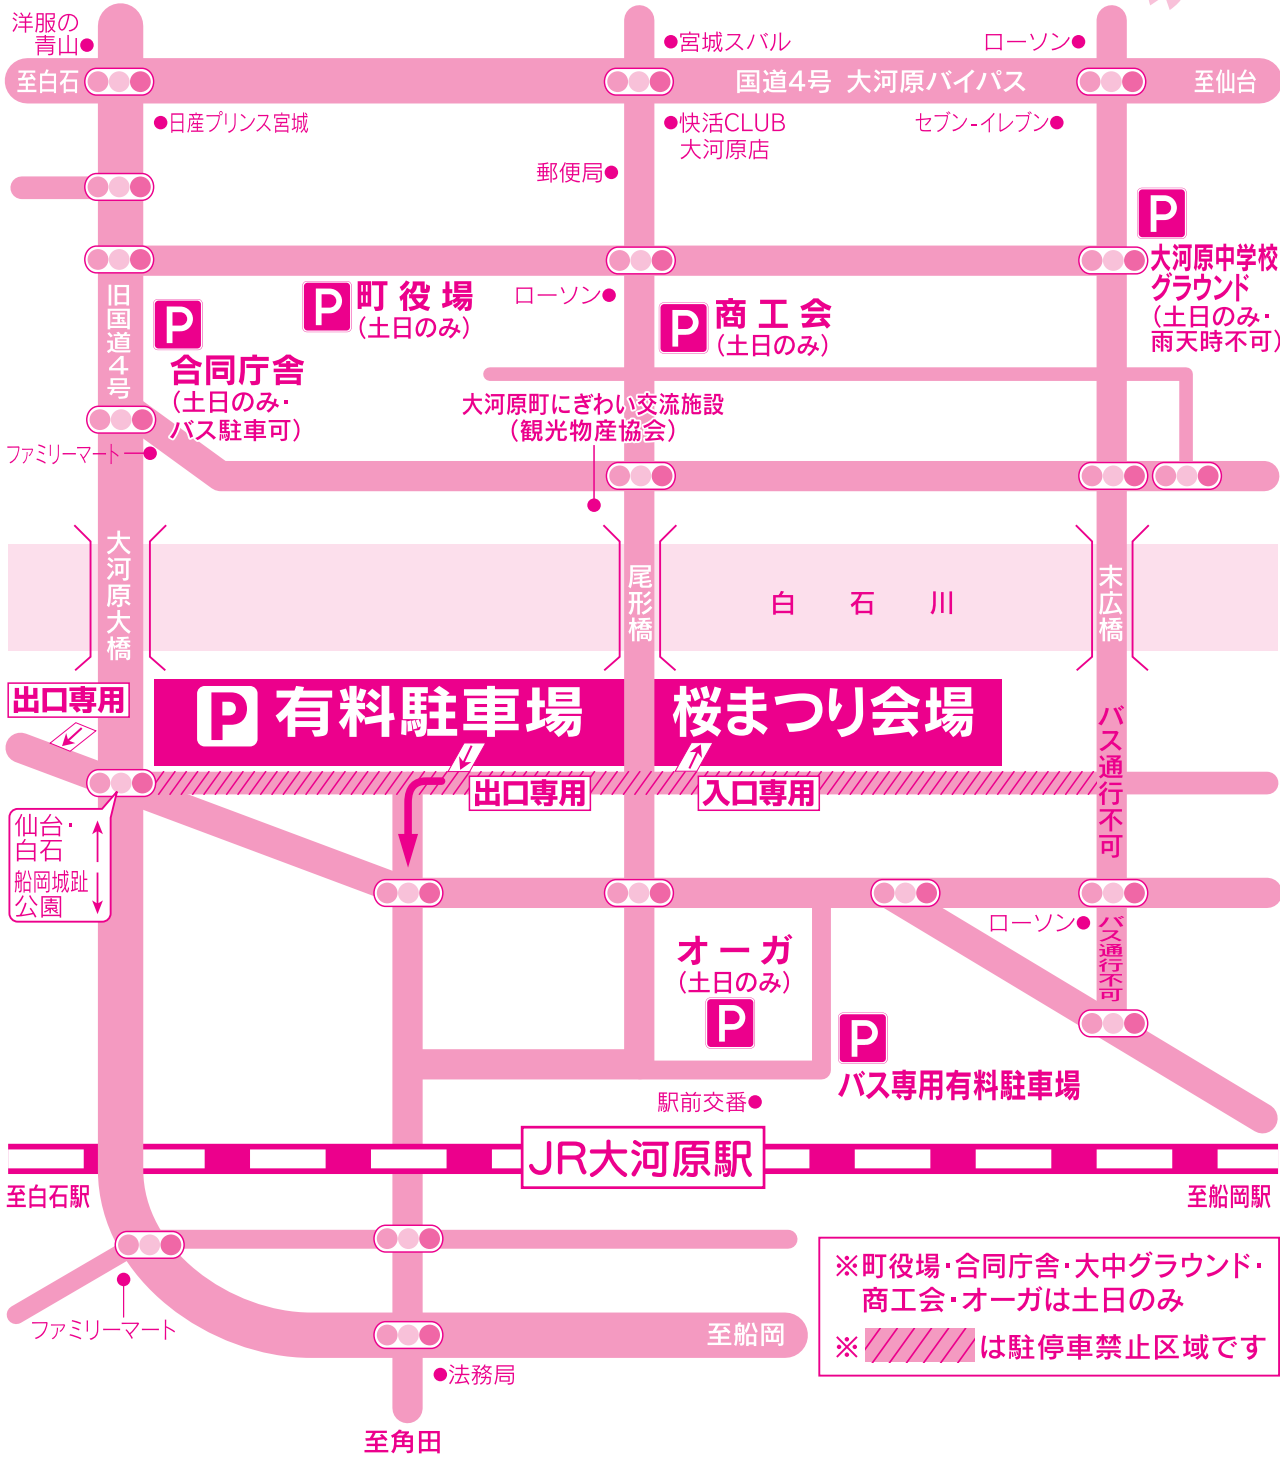

桜まつり案内図

【桜まつり協力金】

会場駐車場/1台 500円

桜まつり協力金として、桜樹の保護保存・環境・駐車場整備等に使用いたしますので、ご理解とご協力をお願い致します。
※一度場内を出ますと無効となります。※駐車場および桜まつり会場内の事故・盗難等についてはその責任は負いません。

駅前バス専用駐車場

中型・マイクロバス/1台 **3,000円**

大型バス/1台 **5,000円**

桜まつり協賛事業所名簿