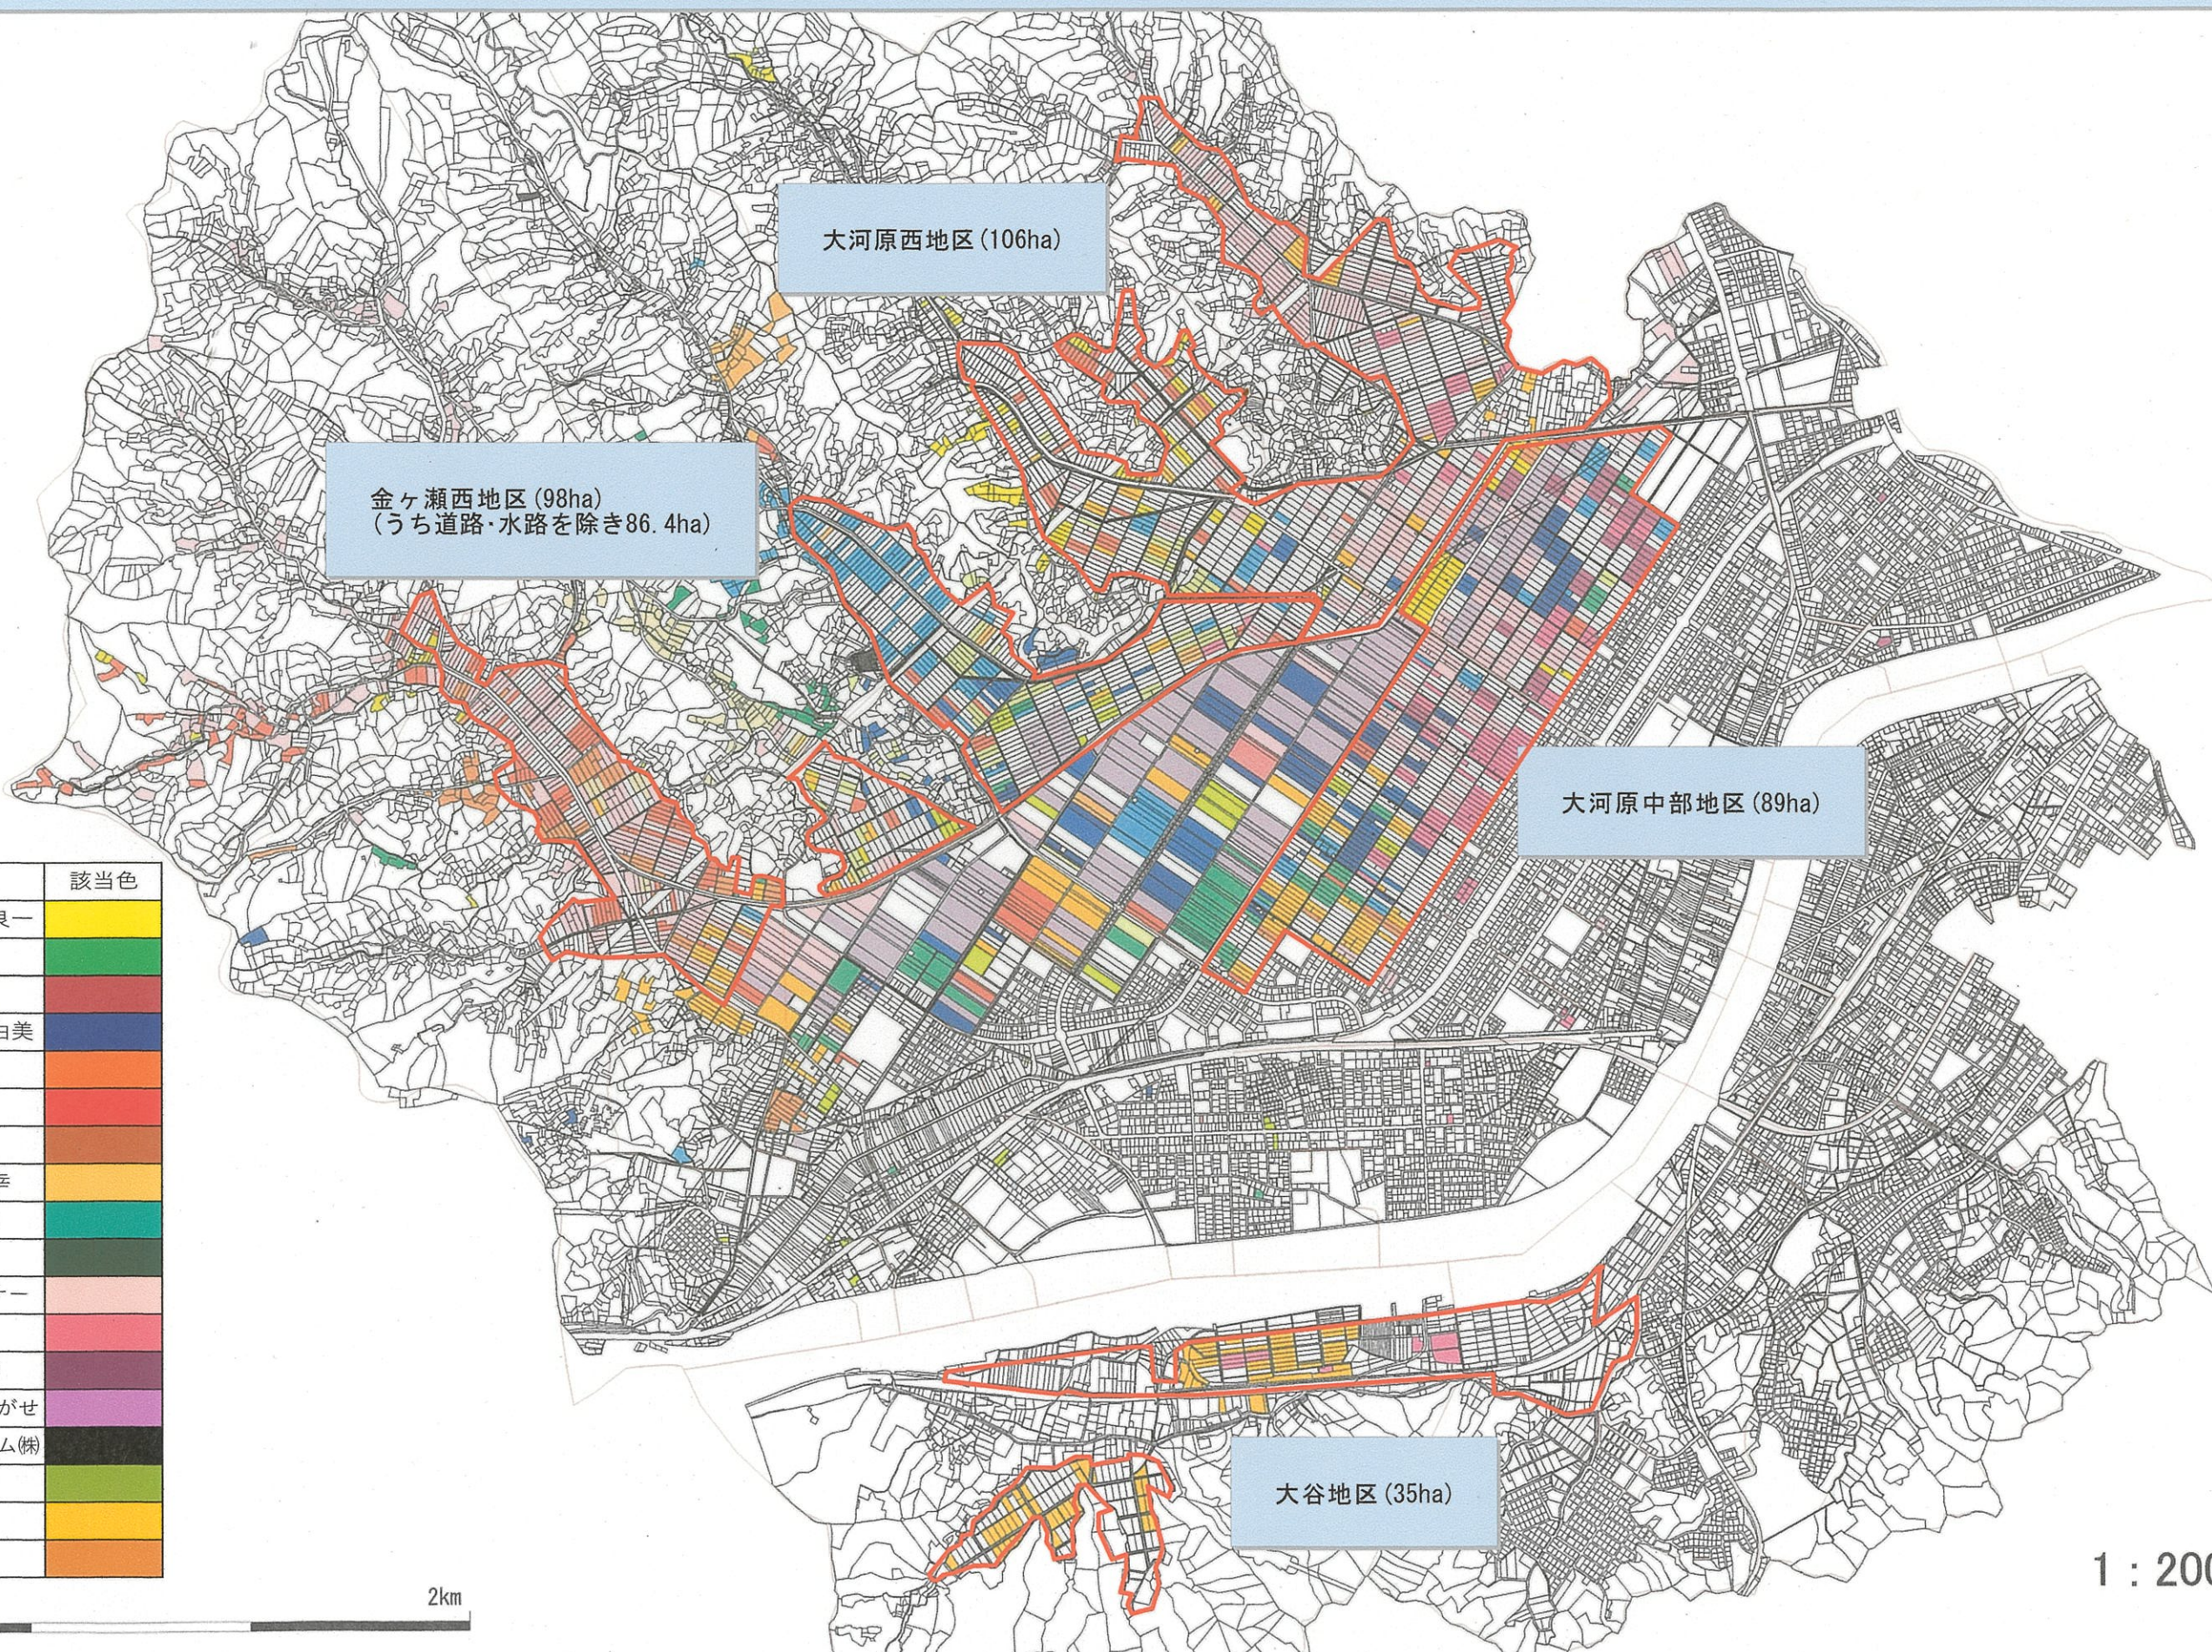

令和3年度人・農地プランの実質化に係る「地図②(10年後の担い手18名耕作地)」【大河原町農政課(農業委員会協力)】R4.1.31現在

No.	担い手名	該当色
1	小笠原 紘一・良一	黄
2	松井 辰男	緑
3	中村 守孝	赤
4	角田 哲男・真由美	青
5	鈴木 恒男	オレンジ
6	長山 務	赤
7	跡邊 信吉	茶
8	泉 幸雄・正幸	黄
9	長谷川 博文	緑
10	(株)ヒルズ	黒
11	(同)あくりパートナー	白
12	高橋 卓也	赤
14	鎌田 美智雄	紫
15	農事組合法人かながせ	紫
18	苺のふる里ファーム(株)	黒
19	鈴木 利弘	緑
20	渡邊 裕介	黄
21	斎藤 越也	オレンジ

0 2km

1 : 20000