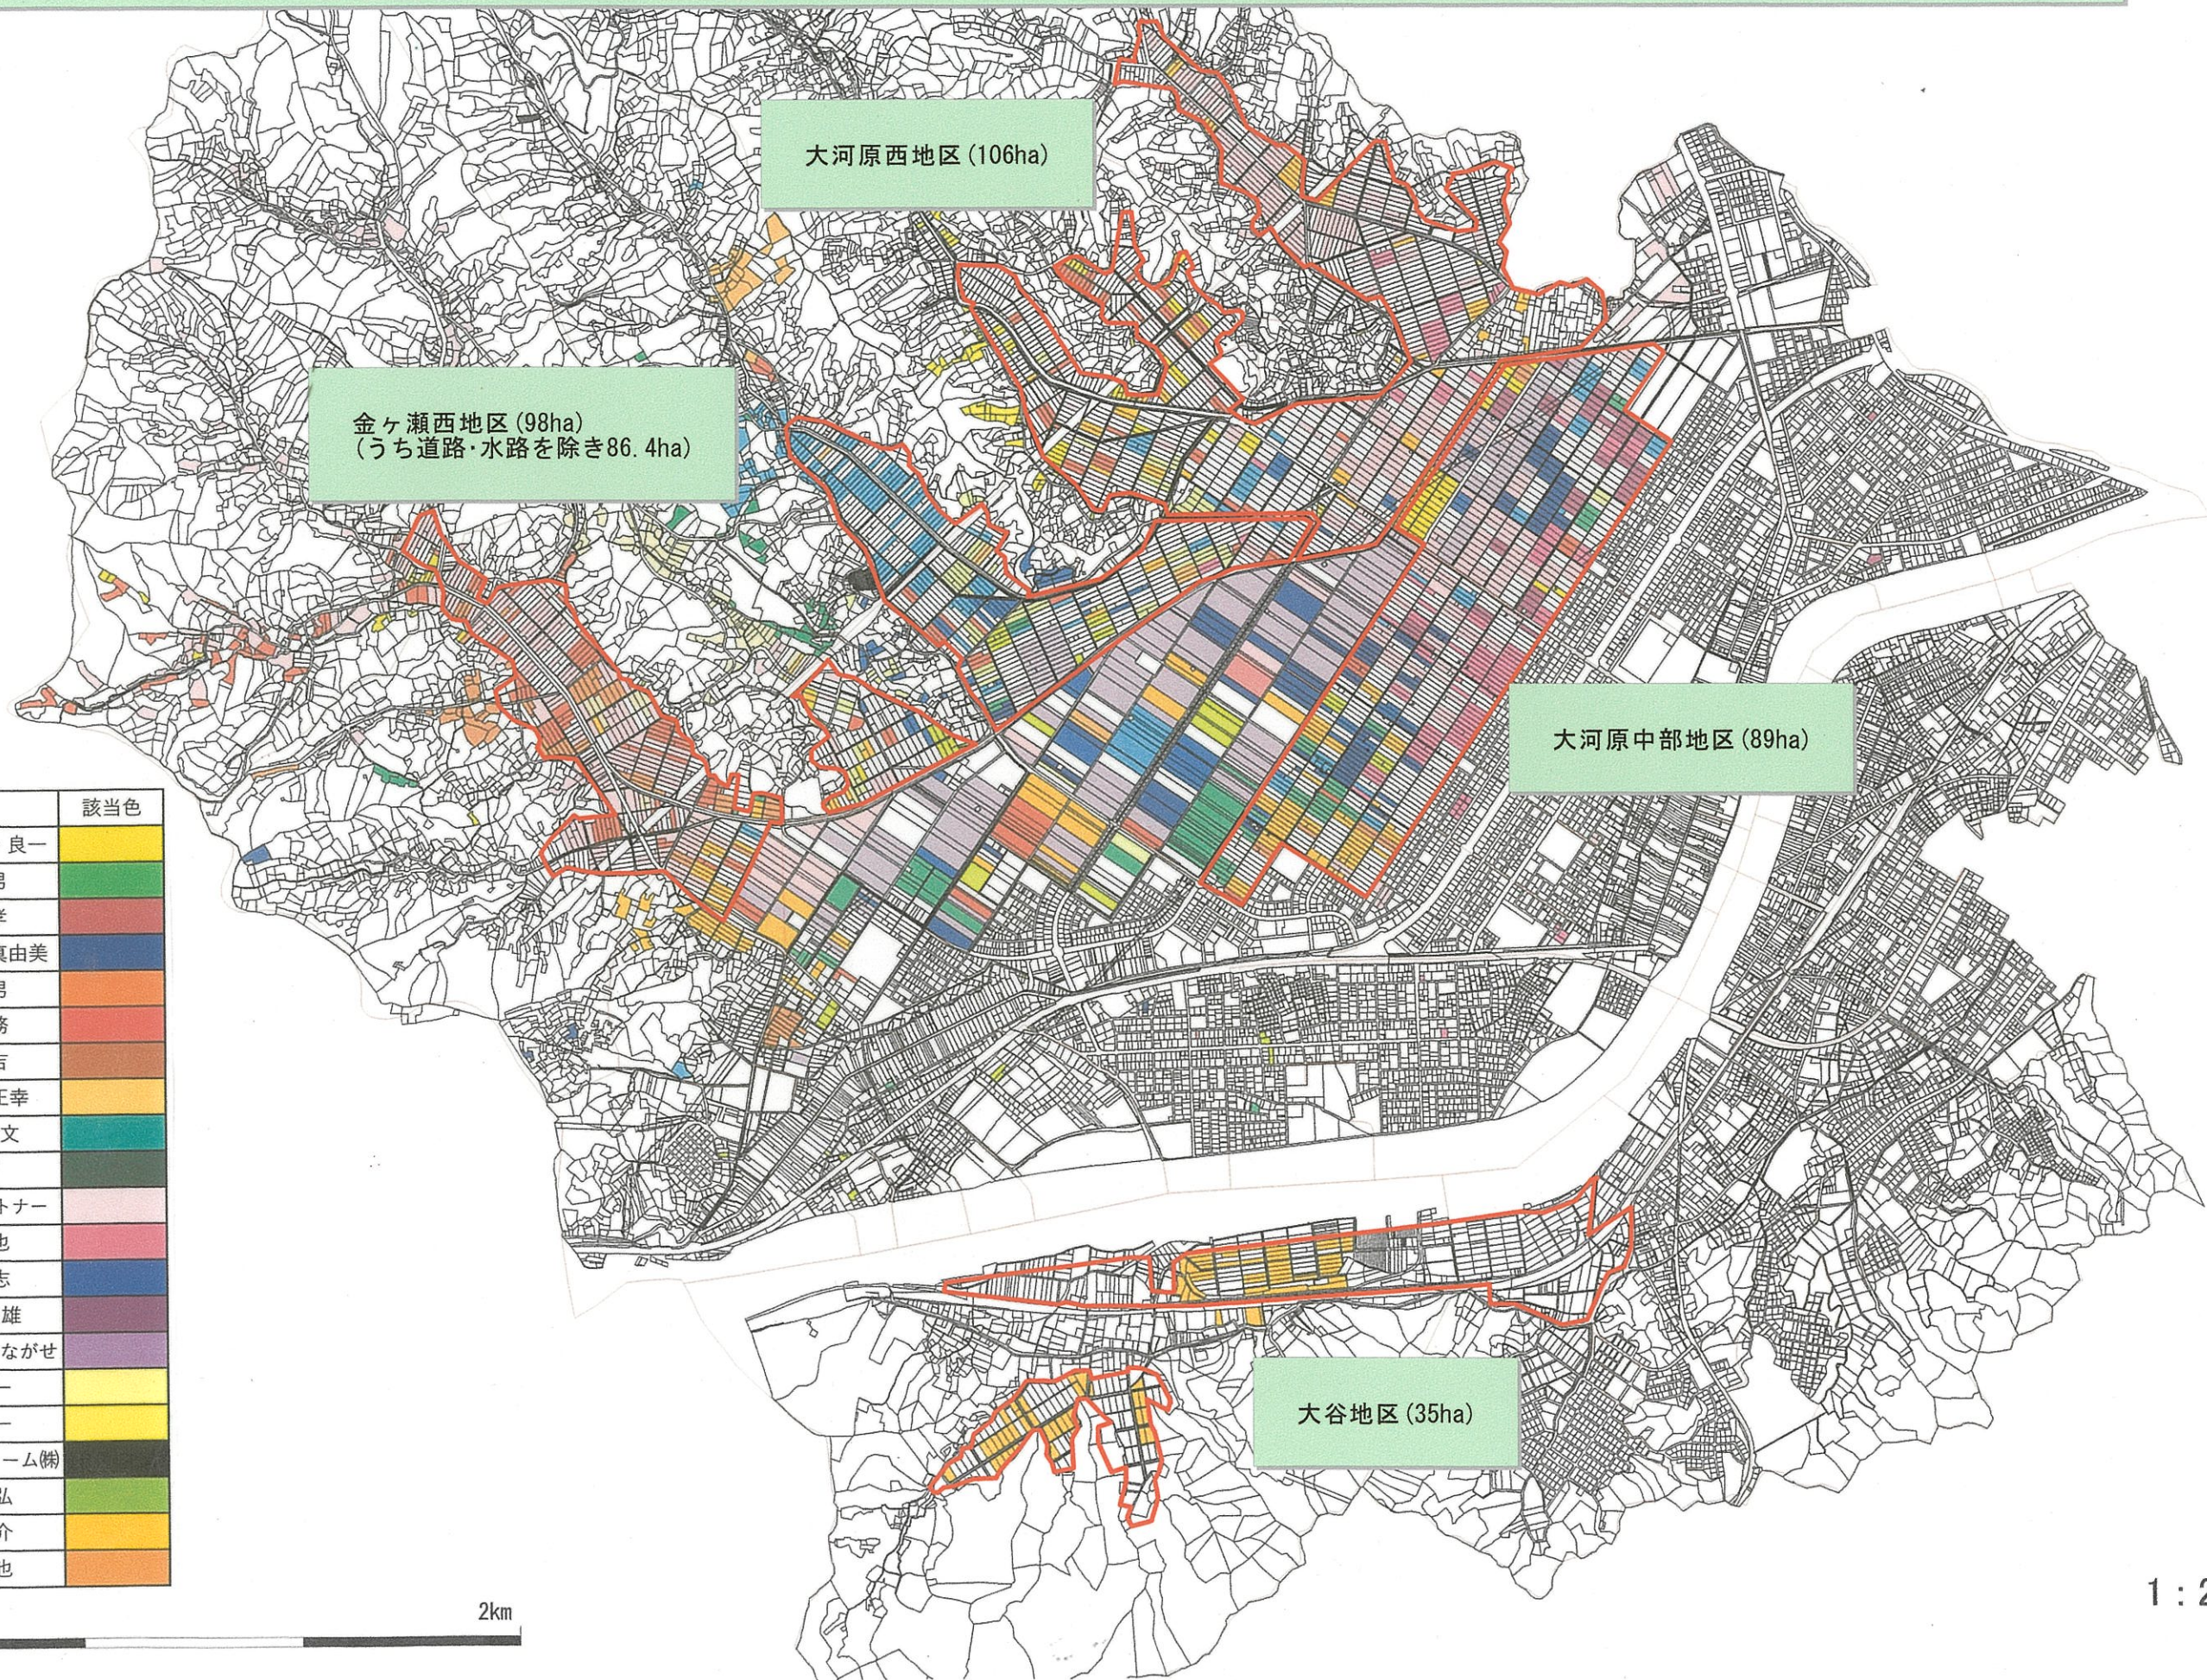

令和3年度人・農地プランの実質化に係る「地図①(現在の担い手21名耕作地)」【大河原町農政課(農業委員会協力)】

No.	担い手名	該当色
1	小笠原 紘一・良一	黄
2	松井 辰男	緑
3	中村 守孝	赤
4	角田 哲男・真由美	青
5	鈴木 恒男	茶
6	長山 務	赤
7	跡邊 信吉	茶
8	泉 幸雄・正幸	黄
9	長谷川 博文	青
10	(株)ヒルズ	黒
11	(同)あぐりパートナー	白
12	高橋 卓也	赤
13	丸田 清志	青
14	鎌田 美智雄	紫
15	農事組合法人かながせ	紫
16	山田 源一	黄
17	長山 光一	黄
18	莓のふる里ファーム(株)	黒
19	鈴木 利弘	緑
20	渡邊 裕介	黄
21	斎藤 越也	茶