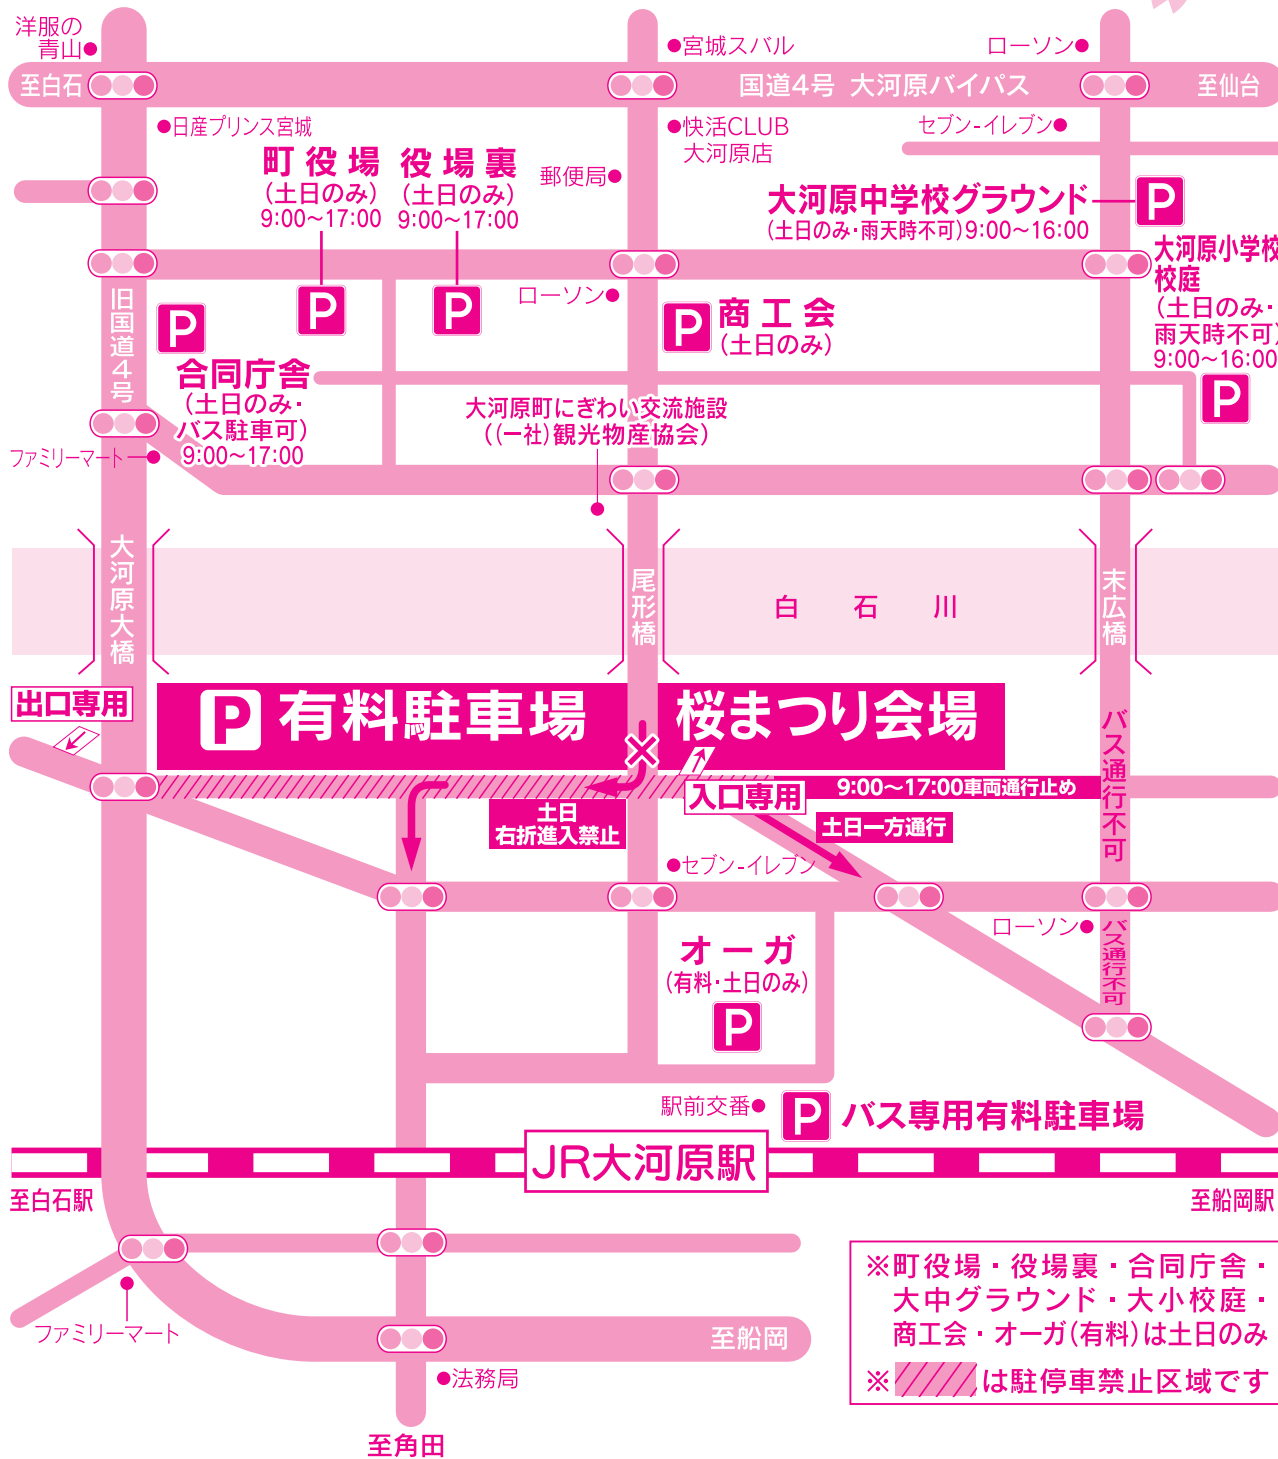

桜まつり案内図

※町役場・役場裏・合同庁舎・大中グラウンド・大小校庭・商工会・オーガ(有料)は土日のみ
※斜線は駐停車禁止区域です

【桜まつり協力金】

駅前バス専用駐車場
中型・マイクロバス/1台 **3,000円**
大型バス/1台 **5,000円**

会場駐車場/1台 **1,000円**

桜まつり協力金として、桜樹の保護保存・環境・駐車場整備等に使用いたしますので、ご理解とご協力をお願い致します。
※一度場内を出ますと無効となります。※駐車場および桜まつり会場内の事故・盗難等についてはその責任は負いません。

桜まつり協賛事業所名簿

大ぼんぼり協賛

【祖父 高山開治郎 櫻への想いを千年先へ】 高山 信行・洋子 高山開治郎菩提寺 最勝院 ㈱八重 櫻工務店 ㈱鈴重工業 ㈱太田工業 ㈱菅野工務店 大河原町建設職組合・宮建国保大河原支部	アイリスオーヤマ(株) ㈱モトキ オーガ(駅前再開発ビル) ㈱菓匠三全 とんとんの丘もちぶた館 ㈱ヒルズ おおがわら天然温泉いい湯 大河原ロータリークラブ 靴のサッシュ 三菱重工冷熱(株)	一歩、一歩 和洋亭ぶざん N T T 東日本 ワートスナジー(株) 税理士法人 原田会計事務所 さくらの杜 整骨院 仙南法人会大河原支部 ドコモショップ大河原かながせ店 大誠運輸(株) ㈱丸山商会	㈱トスネット 三友工業(株) 日本たばこ(株)宮城支社 ㈱柘建設 仙南配電工事(株) ㈱ピュアスポーツ仙南スイミング

ライトアップ協賛

パーラーセントラル大河原店 ㈱洪良建材店 ㈱新日電業商会 ㈱レマン	朝日工業(株) ㈱津田印刷 Miriz ㈱トスネット	さくま青果 ㈱仙台グラウンド警備 アイリスオーヤマ(株) ㈱タカヤ	㈱ダスキン大河原 日下内科医院

ぼんぼり協賛

㈱鈴木製材所 齋藤晝店 パーラーピクウェーブII(㈱ケイホク) 富士沢工業(株) ㈱さくら設備 ㈱オガタ内装 ㈱カンノ広芸 フロム観光(株) ㈱やえがし工務店 JAみやぎ仙南農業協同組合大河原支店 七十七銀行大河原支店 仙台銀行大河原支店 仙南信用金庫大河原支店 東北労働金庫大河原支店 相双五城信用組合大河原支店 大河原駅前商店会 ㈱タタノ 海子カーテン 総合衣料センター ㊦ひらま ㈱齋藤自動車 ㈱オリエント警備保障 サトウ通販 東洋殖産(株) 仙南観光タクシー(株) ㈱馬上かまぼこ店 第一通信建設(株) 旬菜 高橋武税理士事務所 ㈱タカヤ 甘糟医院 ㈱齋藤工務店 ㈱武藤工務店 我妻電気事務所 としみ歯科クリニック 和の台所なだまん 酒のあいん 八島時計メガネ店 ㈱石川菓子店 衣料センター ホンダ ㈱高城建材店 だてや商店	㈱大徳呉服店 太平ビルサービス(株) ㈱鈴由 ホルモン屋 たまりば ㈱菓子匠 喜多屋 ㈱エクセレントショップサイトー ダイニング&バー DAYBREAK 目黒燃料店 ㈱五光製作所 ㈱佐藤商会 看板のアート堤 吉田自動車(株) 大河原町さくらの会 東北環境整備(株) ㈱大沼ショッピングマイロード 玄来食堂 サンエム電気(株) 喫茶&酒房やまざき 和風大ひょう ㈱アベ塗装工業 ㈱中央タクシー ㈱岩間光熱店 ㈱田仲電気商会 ㈱センナンユニフォーム ㈱蔵王の昔館本舗 タカトモスポーツ このみ 末広堂 中島企画 平間商店 居酒屋みさき カフェ・くりいむ 八島工務店 湯朝電気(株) いこい住設(株) ㈱こなや金物店 ㈱フォルテ・マネジメント オージーイーアトム(株) ㈱あさくら酒店 仙南ハウス産業(株) みやぎ生活協同組合	とり八 ㈱菅野測量設計 ㈱村上サッシ ねむりと暮らしの店 石竹川 中華そば山田庵 明治安田 大河原営業部 マルフク 東日本旅客鉄道(株)大河原駅 ㈱村建地所 司法書士法人 土地家屋調査士法人 行政書士法人 森総合事務所 村上電気工事 千本桜法律事務所 大河原ロードサイド商店会 ファッション&ギフトJUN 酒どころ40/60 ㈱まどか企画 写真の大宮 佐藤酒店 司法書士 志賀昌浩事務所 心とからだの健康に奉仕する 関谷薬局 ㈱アウン・コミュニケーションズ ㈱松浦塗装 お食事処さくら家 うなぎ・和食 白河屋 blanc ㈱トベ大河原営業所 仙南塗料(株) ㈱工ステック 墓石のやまいし 小田部歯科医院 ㈱サクラテック デザインモア キズレスキュー・パステルカーズ 写真工房ムラカミ ㈱JFA ㈱ヤンベ ㈱シンカイ 減災みやぎ(株) 慈望堂 日本蕎麦街道(株)	メモリア大河原 玉山食堂 ㈱野場 セブンイレブン 大河原駅前店 陽だまり法律事務所 フジサイ工建(株) ㈱醍醐味 大河原ライオンズクラブ フリップモリスジャパン(同) ジェットインターネット(株) やきとり大吉 大河原店 ㈱コーセイサービス 大河原事業所 ㈱太陽精密 パーラーセントラル大河原店 ㈱イーエムエコテック 株式会社コーセールトサービス サクラクリーン クサカブロック工業 庭匠 和 ワントム ハラルカレー BAKE & BAKE 酒井自動車整備工場 ㈱宮城総合エンジニア ㈱永沢鍼灸整骨院 ダイニングわこう ㈱トスネット (一社)ふくのね みおくり邸宅大河原 ㈱カーイング (同)名取フードサービス コンセプトカフェ&バー LUNLUN ㈱おらい ブラジルフーズ AMIGO ジェラテリアリベルタ フードキッチンカー ちゅう 第一環境(株) 宮城ダイハツ販売 中島商店

特別協賛(サテライト会場鉄板敷工事)

㈱ 谷 工 機 社 | 富 士 沢 工 業 (株)

ご協賛誠にありがとうございました

(順不同)