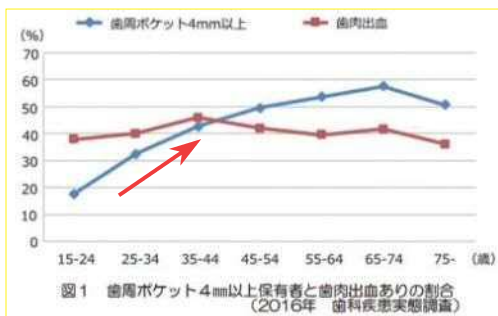

すこやかコラム

6月4日～6月10日は
「歯と口の健康週間」です！

～歯科健診に行きましょう～

定期的に歯科医院に行っていますか？高齢になっても健康であるための基本は「自分で噛んで食べる」ことです。歯を失う一番の原因となる歯周病の自覚症状は40代から明らかになってきますが、それ以前からの定期的な歯科診察や適切な生活習慣や歯みがきが重要になってきます。

高校卒業後は大学進学・就職などで歯科健診を受ける機会が減るので、若年層からの歯肉炎・歯周病の予防が必要です。厚生労働省の実施する歯科疾患実態調査では、中等度の歯周病（4mm以上の歯周ポケット）の割合が10代から40代までの若年層において大きく増加しています。（図1）