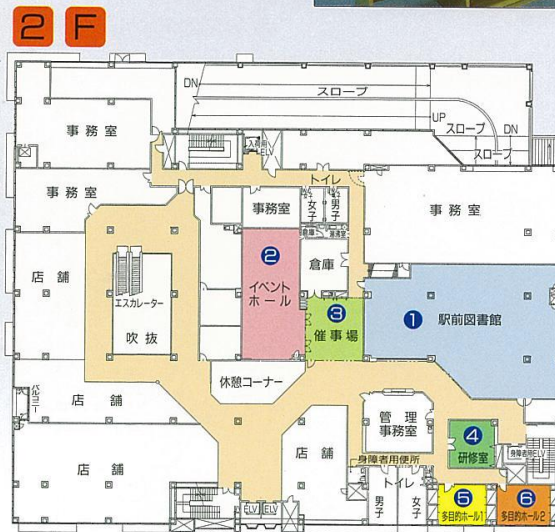

# 大河原町駅前コミュニティセンター

大河原町駅前コミュニティセンターは、図書館・イベントホール・研修室など、皆さんの生活文化をサポートする大河原町の公共施設です。たくさんのご利用をお待ちしています。

**② イベントホール** (可動イス70席を含む110席)  
 利用目的 発表会・展示会・映画会などに

**③ 催事場 (ロビー)**  
 利用目的  
 ギャラリー  
 個展などに

催事場とイベントホールは一体的にも使用できます。

**① 駅前図書館**  
 ■ 児童図書  
 ■ 一般図書

※ その他、新聞やAV、雑誌などもそろえています。

▲ カウンター・事務室

**④ 研修室**  
 利用目的 会議・研修会などに

**⑤ 多目的ホール 1**  
 利用目的 カラオケ  
 リハーサルなどに

**⑥ 多目的ホール 2**  
 利用目的 バンド練習  
 ダンス練習などに