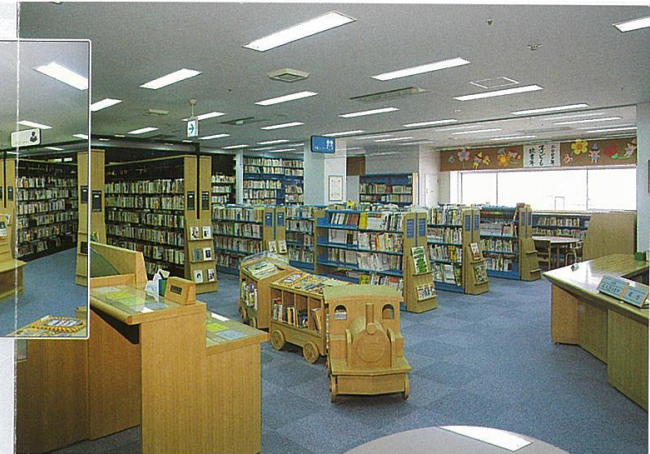

# 大河原町駅前コミュニティセンター

大河原町駅前コミュニティセンターは、図書館・イベントホール・研修室など、皆さんの生活文化をサポートする大河原町の公共施設です。たくさんのご利用をお待ちしています。

**② イベントホール** (可動イス70席を含む110席)  
 利用目的 発表会・展示会・映画会などに

**③ 催事場 (ロビー)**  
 利用目的  
 ギャラリー  
 個展などに

催事場とイベントホールは一体的にも使用できます。

**① 駅前図書館**  
 ■ 児童図書  
 ■ 一般図書

※ その他、新聞やAV、雑誌などもそろえています。

▲ カウンター・事務室

**④ 研修室**  
 利用目的 会議・研修会などに

**⑤ 多目的ホール 1**  
 利用目的 カラオケ  
 リハーサルなどに

**⑥ 多目的ホール 2**  
 利用目的 バンド練習  
 ダンス練習などに