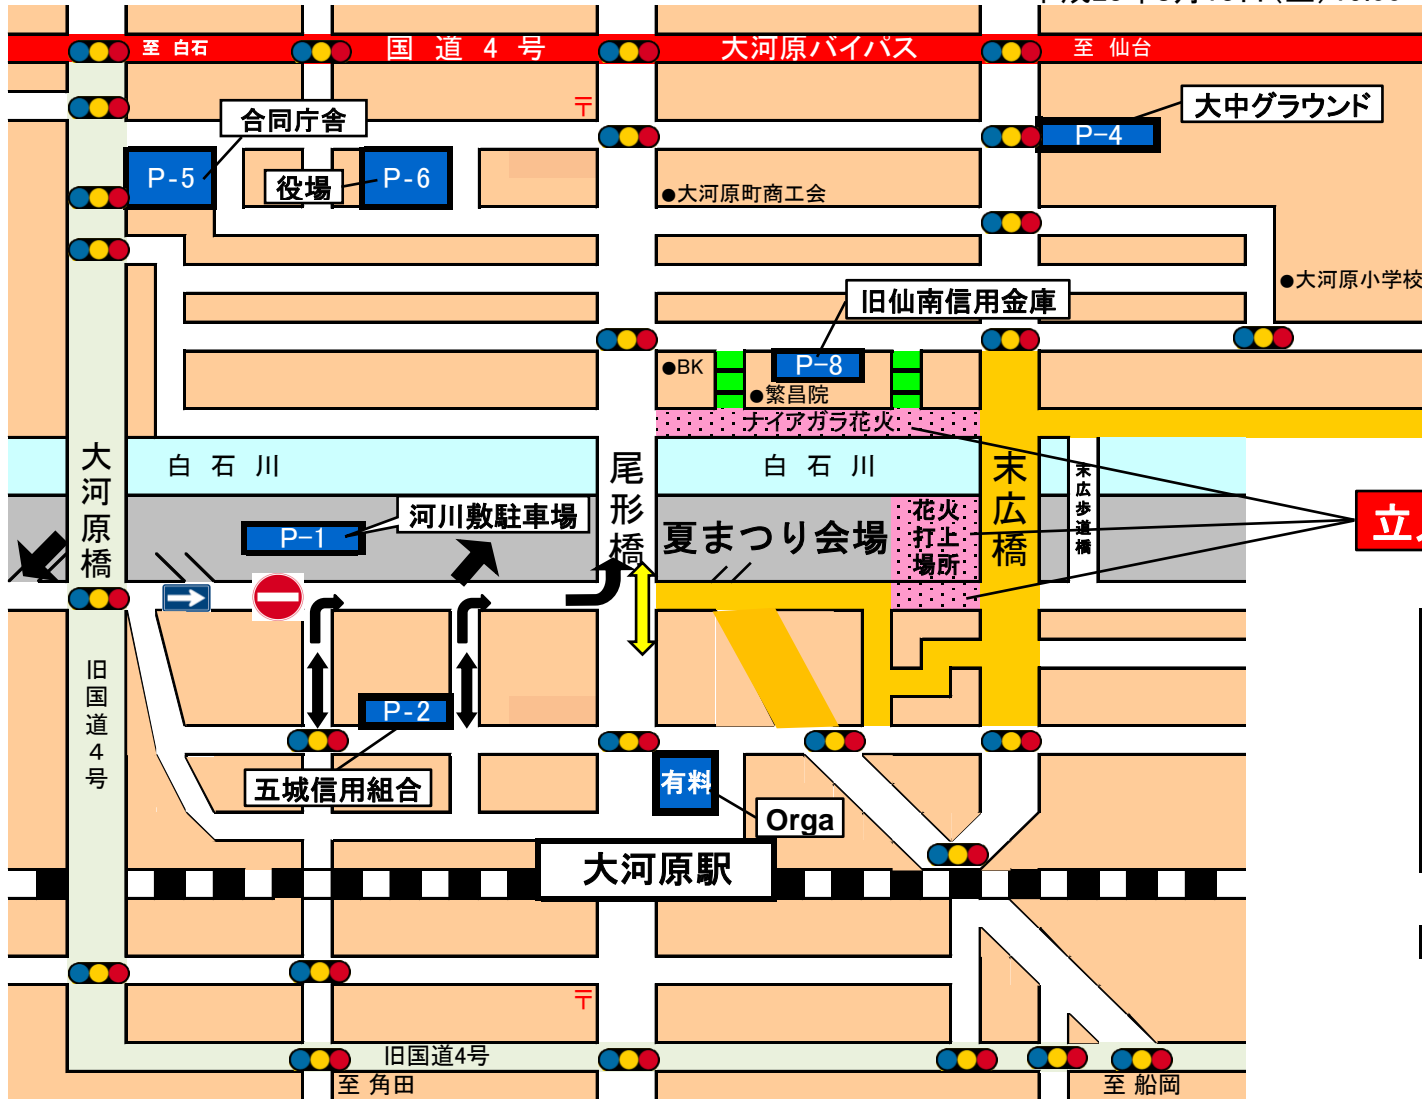

『第39回 おおがわら夏まつり』

交通規制・臨時駐車場ご案内

平成23年8月13日(土)19:00~21:00 白石川右岸河川敷公園 ※雨天時14日(日)

◎交通規制・臨時駐車場案内

交通規制 凡例		車両通行禁止 立入禁止区域	16:00~22:00
		車両通行止	16:00~22:00
		車両通行止	18:30~22:00
		車両は尾形橋から大河原駅方面 にかけて相互一方通行(右岸線 への右左折はできません)	18:30~22:00

立入禁止

臨時駐車場案内	駐車台数	利用時間
P-1 夏まつり臨時駐車場(河川敷)	300	15時~22時
P-2 五城信用組合本店	5	
P-4 大河原中学校グラウンド	50	
P-5 宮城県大河原合同庁舎	100	
P-6 大河原町役場	100	
P-8 旧仙南信用金庫	30	15時~22時
	585	

有料P Orga 1時間無料、以後1時間100円	150	6時~23時
--------------------------	-----	--------

飲酒運転は犯罪です。「飲んだら乗るな。乗るなら飲むな」を守りましょう!

おおがわら夏まつり実行委員会・大河原町・大河原警察署

※会場付近の道路は、大変混雑が予想されますので、自動車や自転車等でのお出かけは、極力ご遠慮下さい。

※路上駐車は、緊急自動車の通行や付近の住民の迷惑になりますので、絶対なさないで下さい。